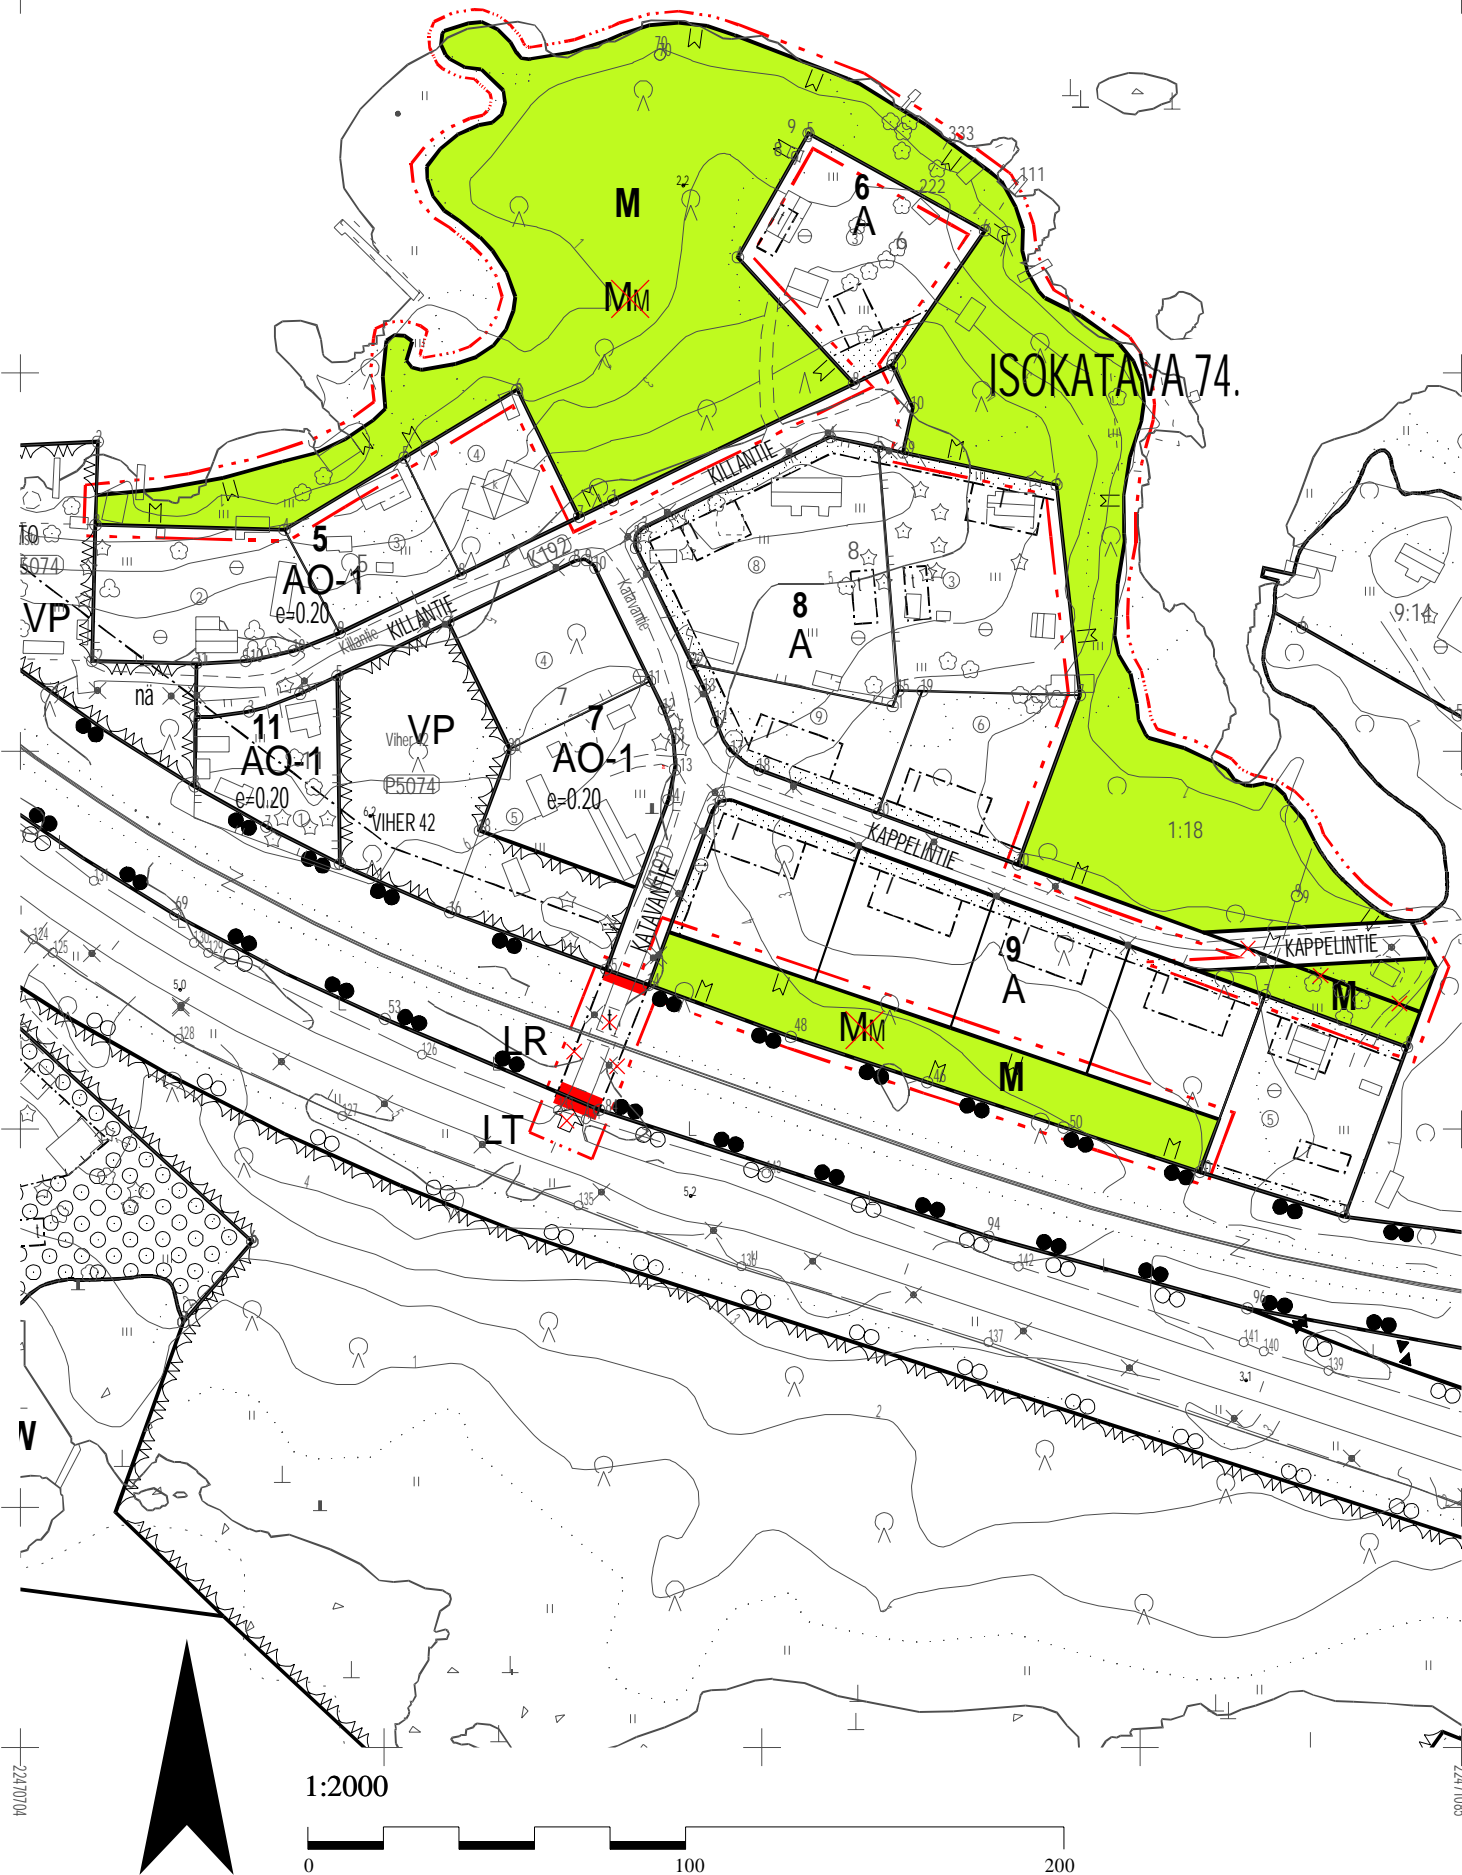

ASEMAKAAVAN MUUTOS 609 1760 ISOKATAVA 74. KAUPUNGINOSA

ASEMAKAAVAMÄÄRÄYKSET- JA MERKINNÄT

LT

Yleisen tien alue.

LR

Rautatiealue.

M

Maa- ja metsätalousalue.

MM

Metsätalousalue.

3 m kaava-alueen rajan ulkopuolella oleva viiva.

Korttelin, korttelinosan ja alueen raja.

Eri kaavamääräysten alaisten alueenosien välinen raja.

Risti merkinnän päällä osoittaa merkinnän poistamista.

74.

Kaupunginosan numero.

ISOKATAVA

Kaupunginosan nimi.

KAPPELINTIE

Kadun, tien, katuaukion, torin, puiston tai muun yleisen alueen nimi.

Katu.

Ajoneuvoliittymän likimääräinen sijainti.

t

Tasoristeys.

Luonnos 17.5.2022