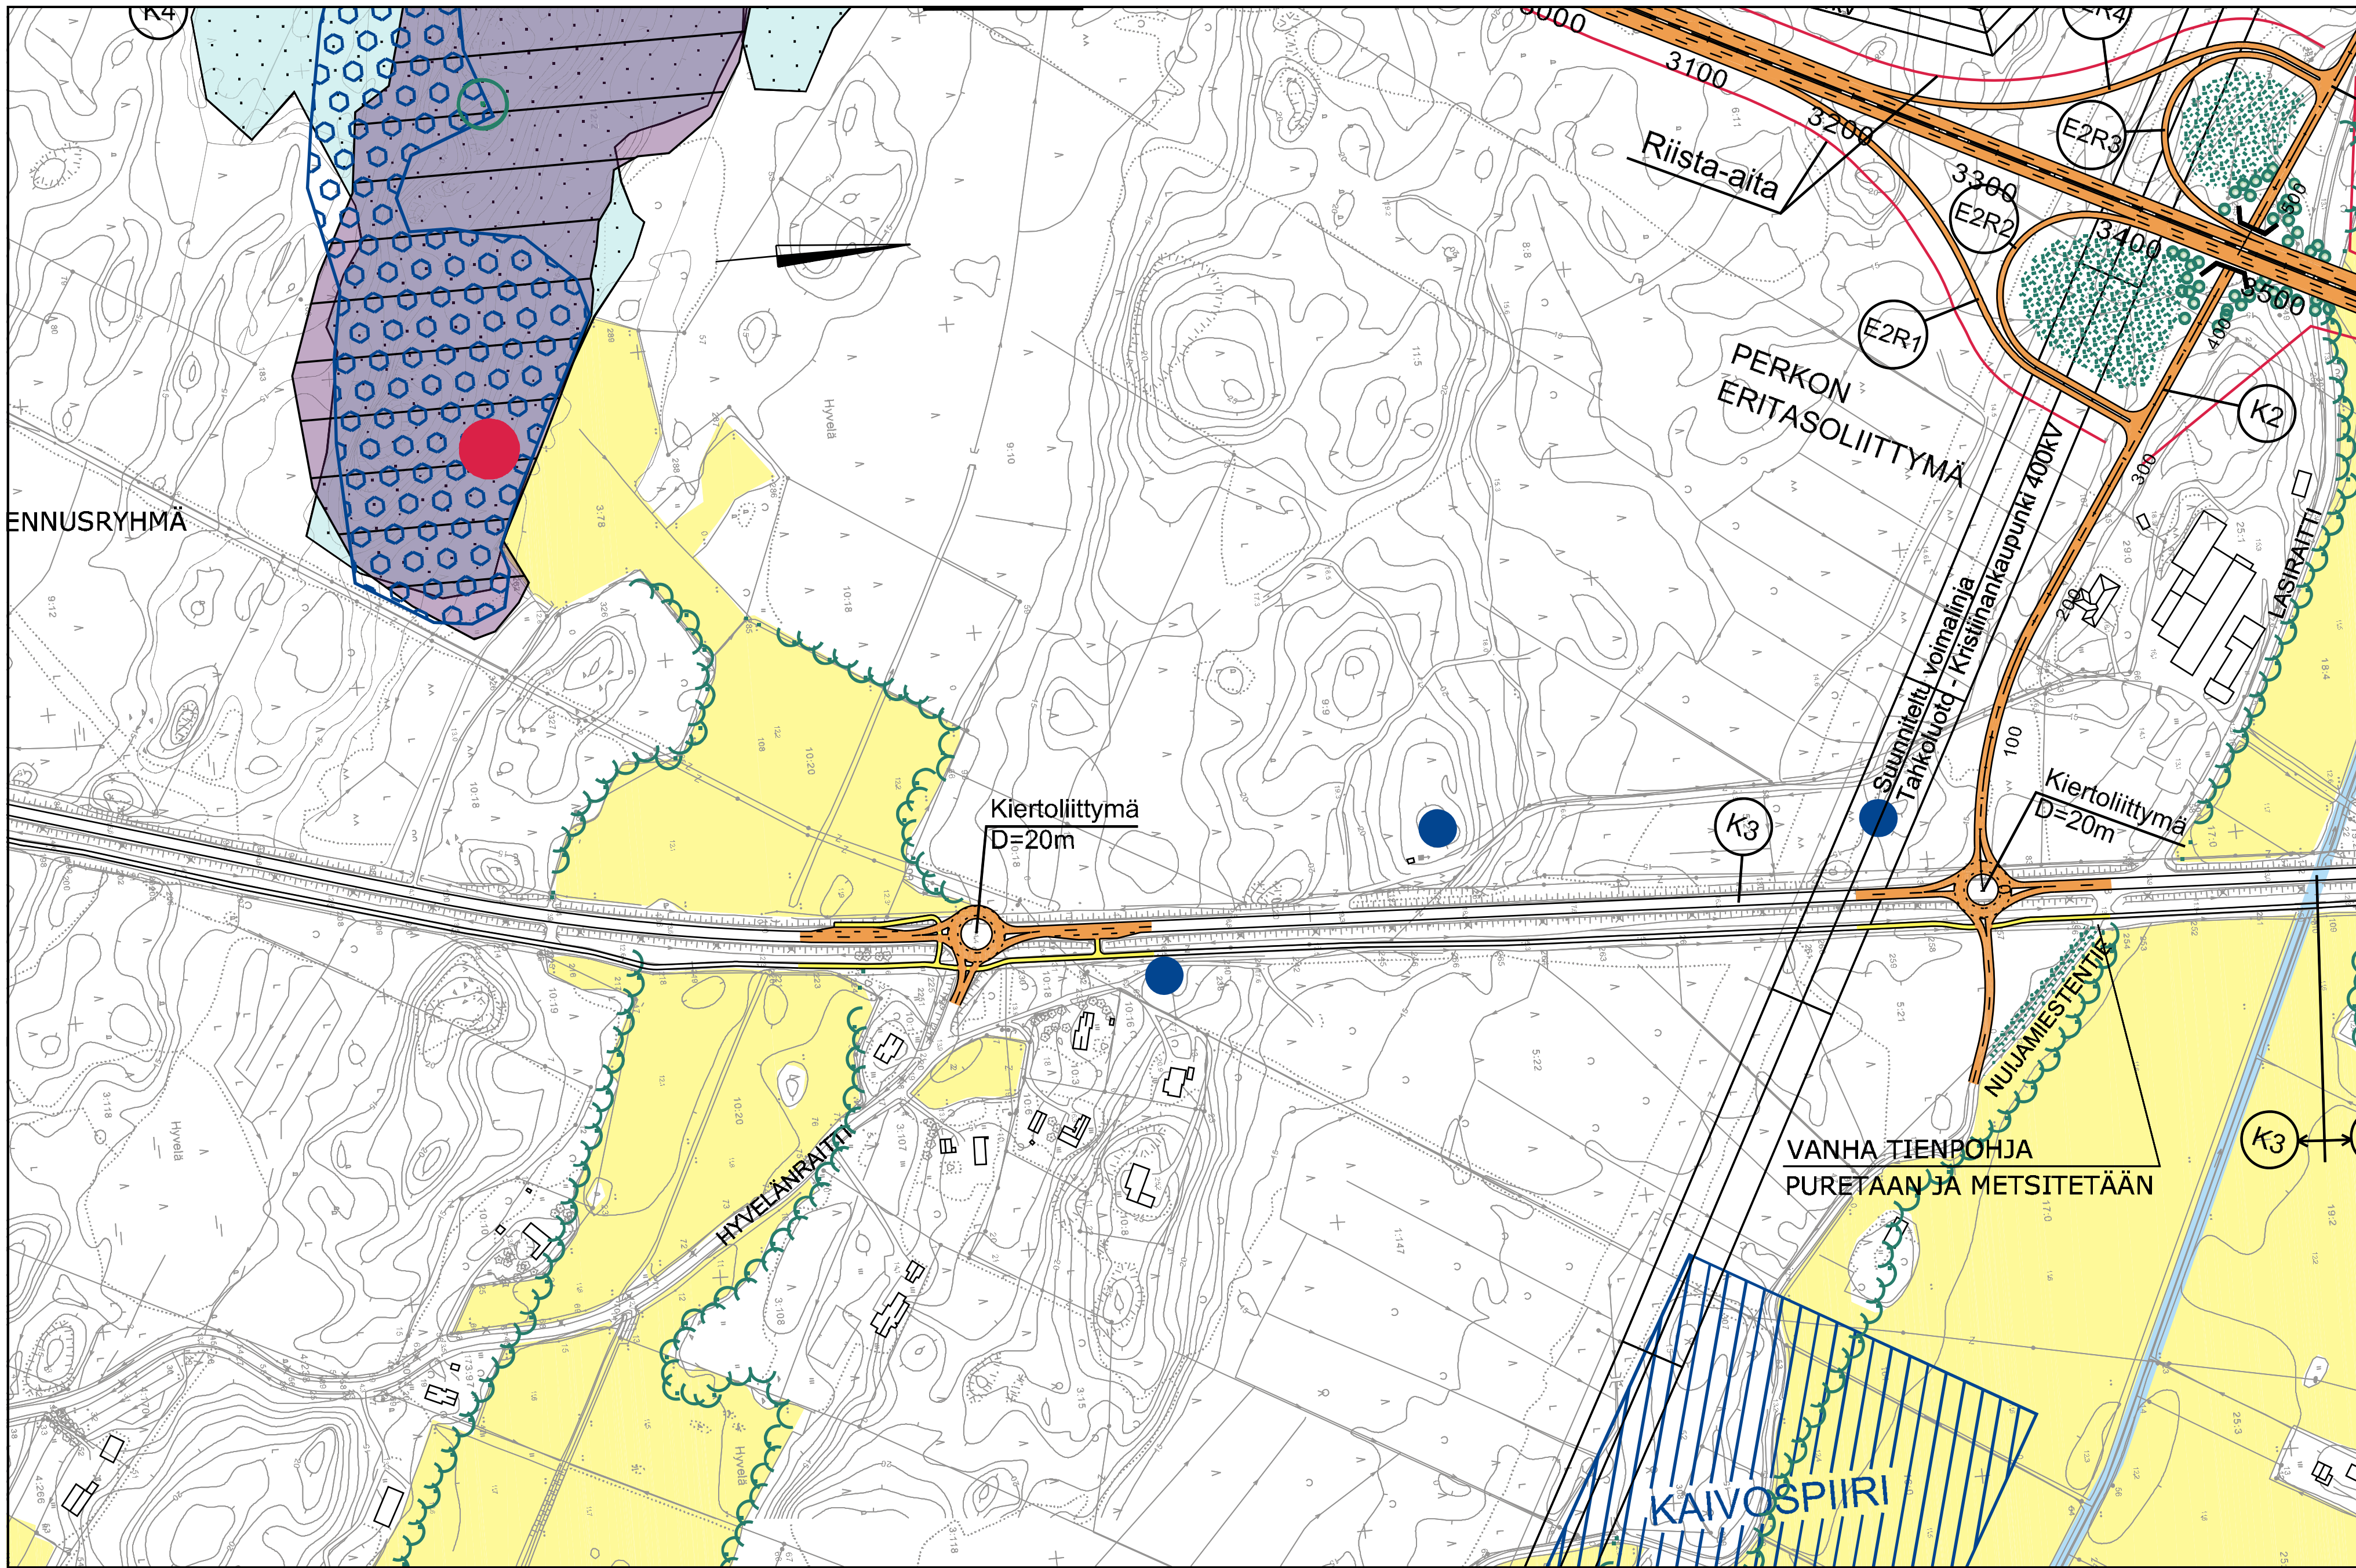

Merkintöjen selitykset:

Valtakunnallinen kulttuuriympäristö

Rakennettu kulttuuriympäristö

Lepakoille soveltuvat metsiköt

Liito-oraville soveltuva elinympäristö

Liito-oravan elinympäristö

Liito-oravan papanahavainto

Mahdolliset liito-oravan pesäpuut

Liito-oravan kolopuut

Lintuhavainto

Maakuntakaava, kallioalueet

Muinaisjäännökset

Paikallisesti arvokkaat luontokohteet

Paikallisesti arvokas kohde

Perinnebiotoopit

S1 HYVELÄN RISTEYSSILTA

JÄNNITETTY BETONINEN JATKUVA PALKKISILTA Jbjp

S3 PERKON RISTEYSSILTA

TERÄSBETONINEN JATKUVA LAATTASILTA Bji