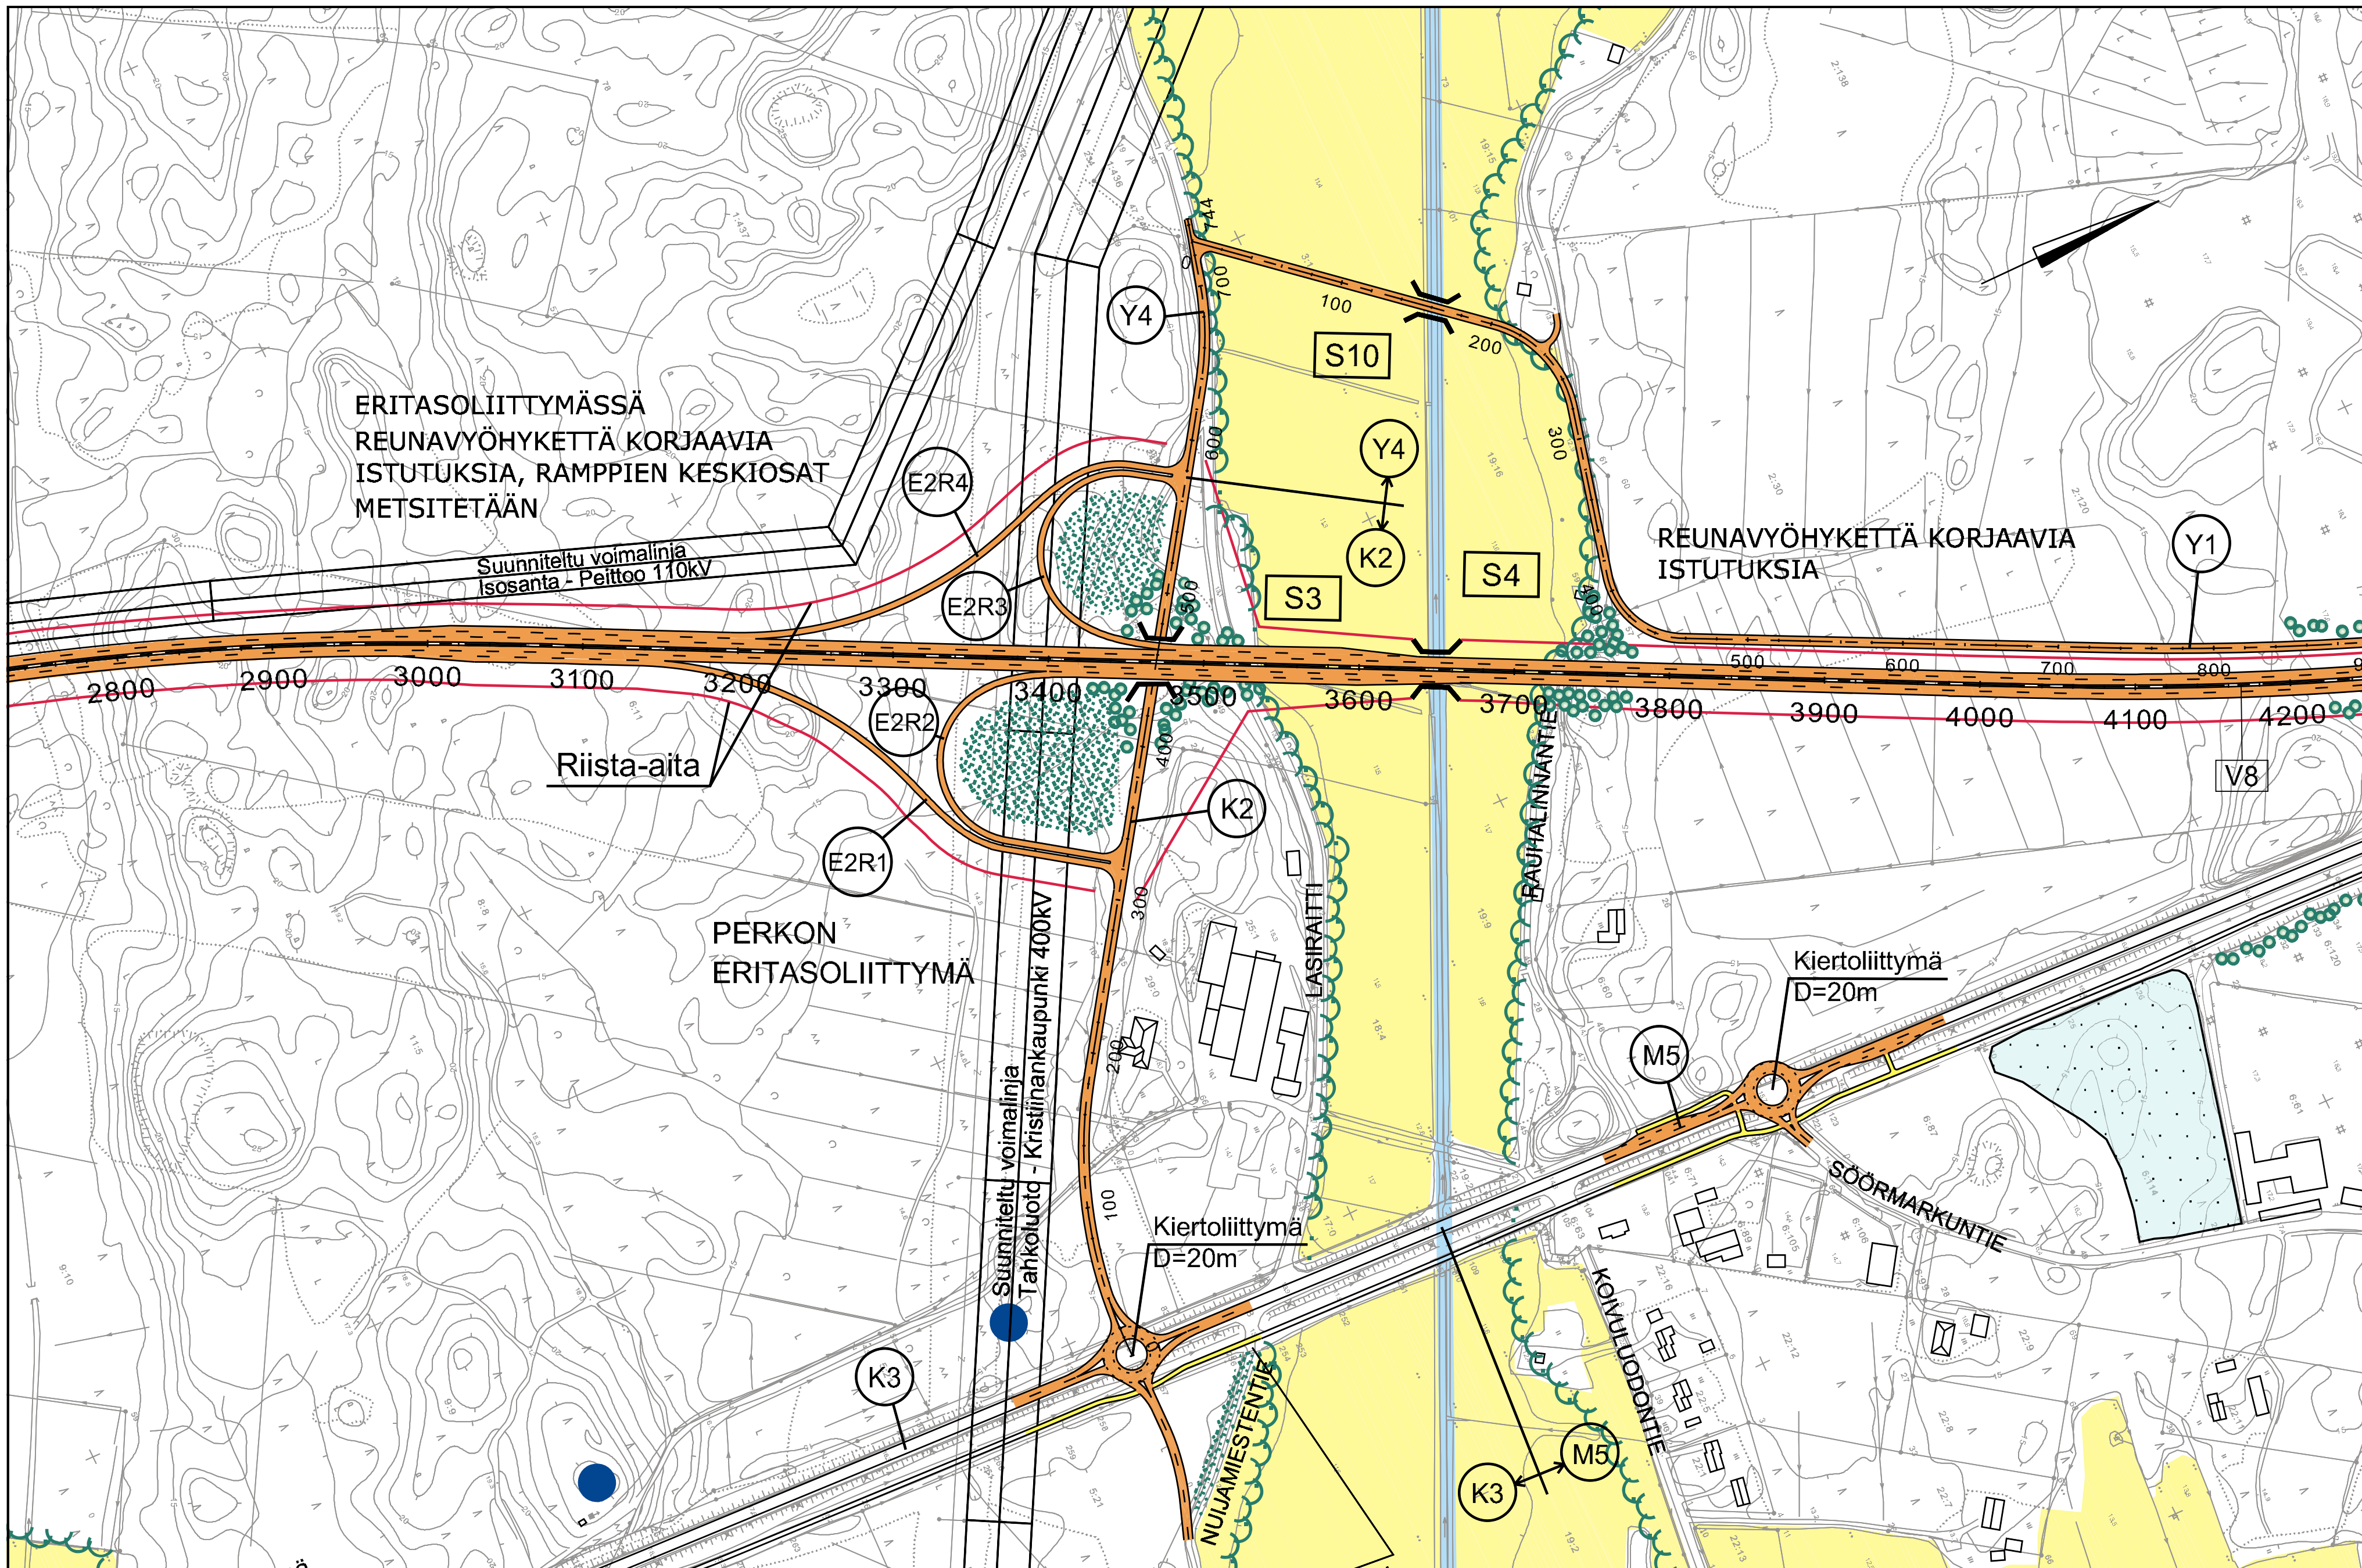

Merkintöjen selitykset:

Valtakunnallinen kulttuuriympäristö

Rakennettu kulttuuriympäristö

Lepakoille soveltuvat metsiköt

Liito-oraville soveltuva elinympäristö

Liito-oravan elinympäristö

Liito-oravan papanahavainto

Mahdolliset liito-oravan pesäpuut

Liito-oravan kolopuut

Lintuhavainto

Maakuntakaava, kallioalueet

Muinaisjäännökset

Paikallisesti arvokkaat luontokohteet

Paikallisesti arvokas kohde

Perinnebiotoopit