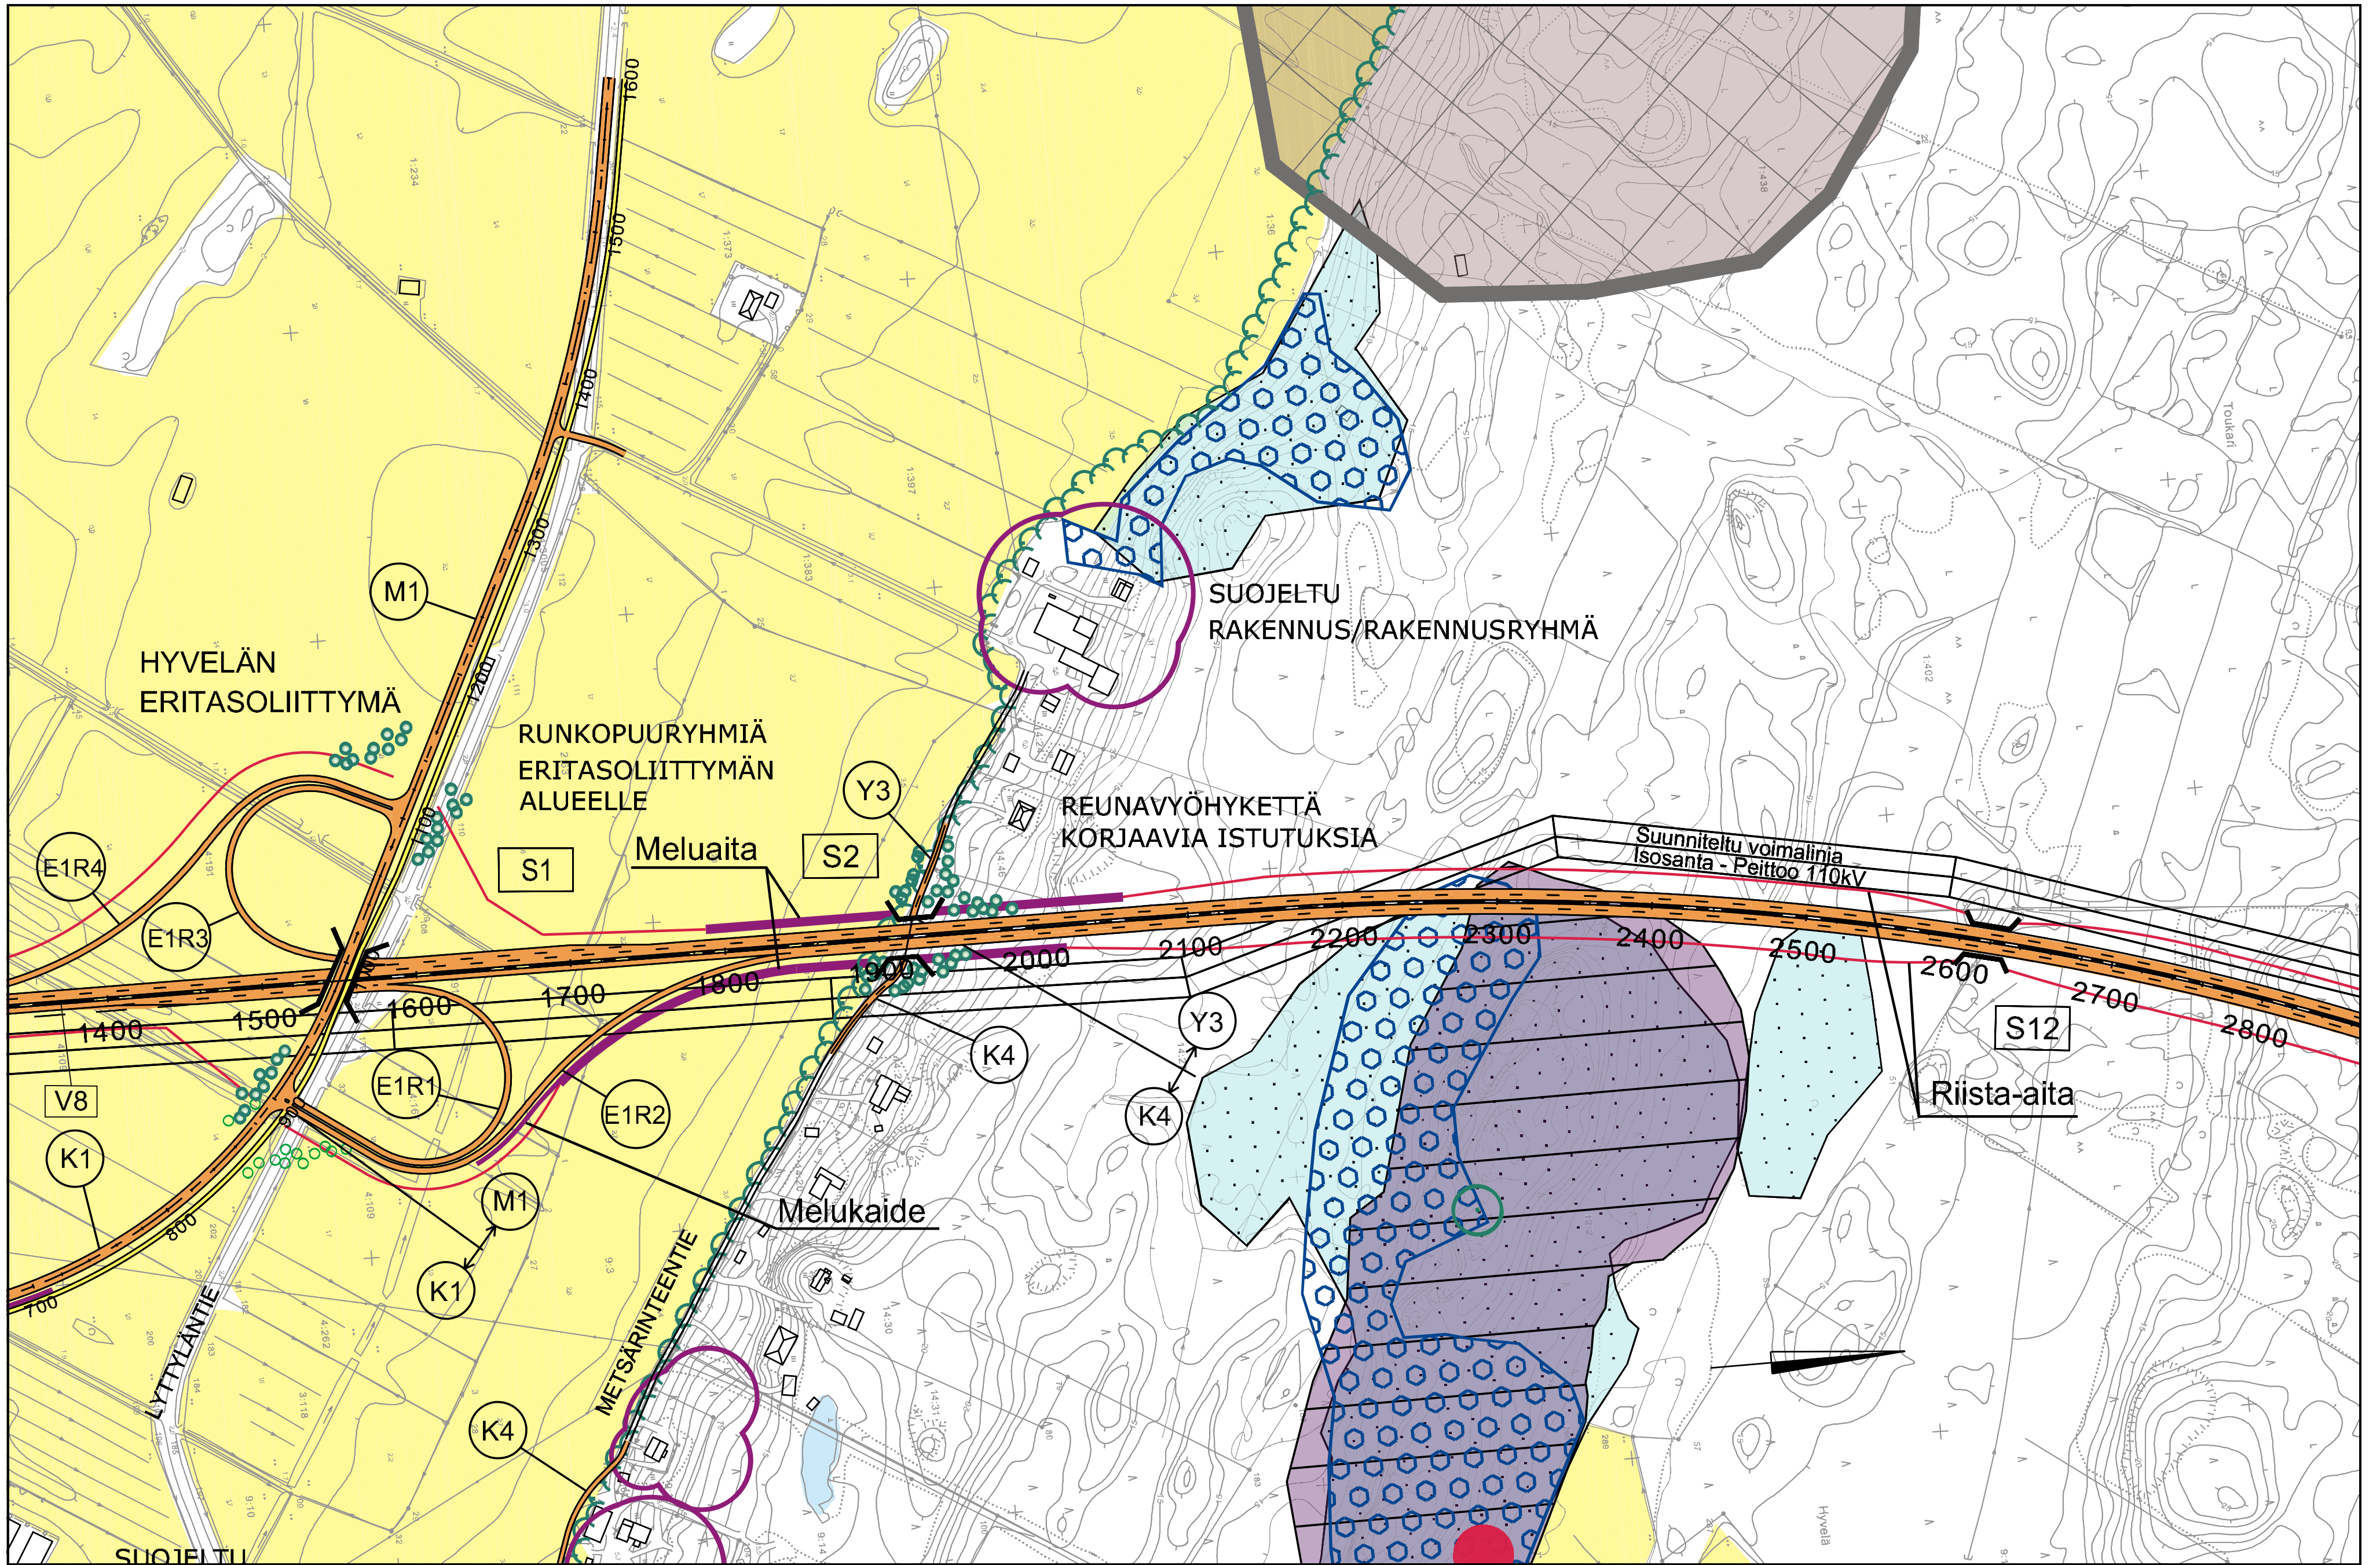

Merkintöjen selitykset:

Valtakunnallinen kulttuuriympäristö

Rakennettu kulttuuriympäristö

Lepakoille soveltuvat metsiköt

Liito-oraville soveltuva elinympäristö

Liito-oravan elinympäristö

Liito-oravan papanahavainto

Mahdolliset liito-oravan pesäpuut

Liito-oravan kolopuut

Lintuhavainto

Maakuntakaava, kallioalueet

Muinaisjäännökset

Paikallisesti arvokkaat luontokohteet

Paikallisesti arvokas kohde

Perinnebiotoopit