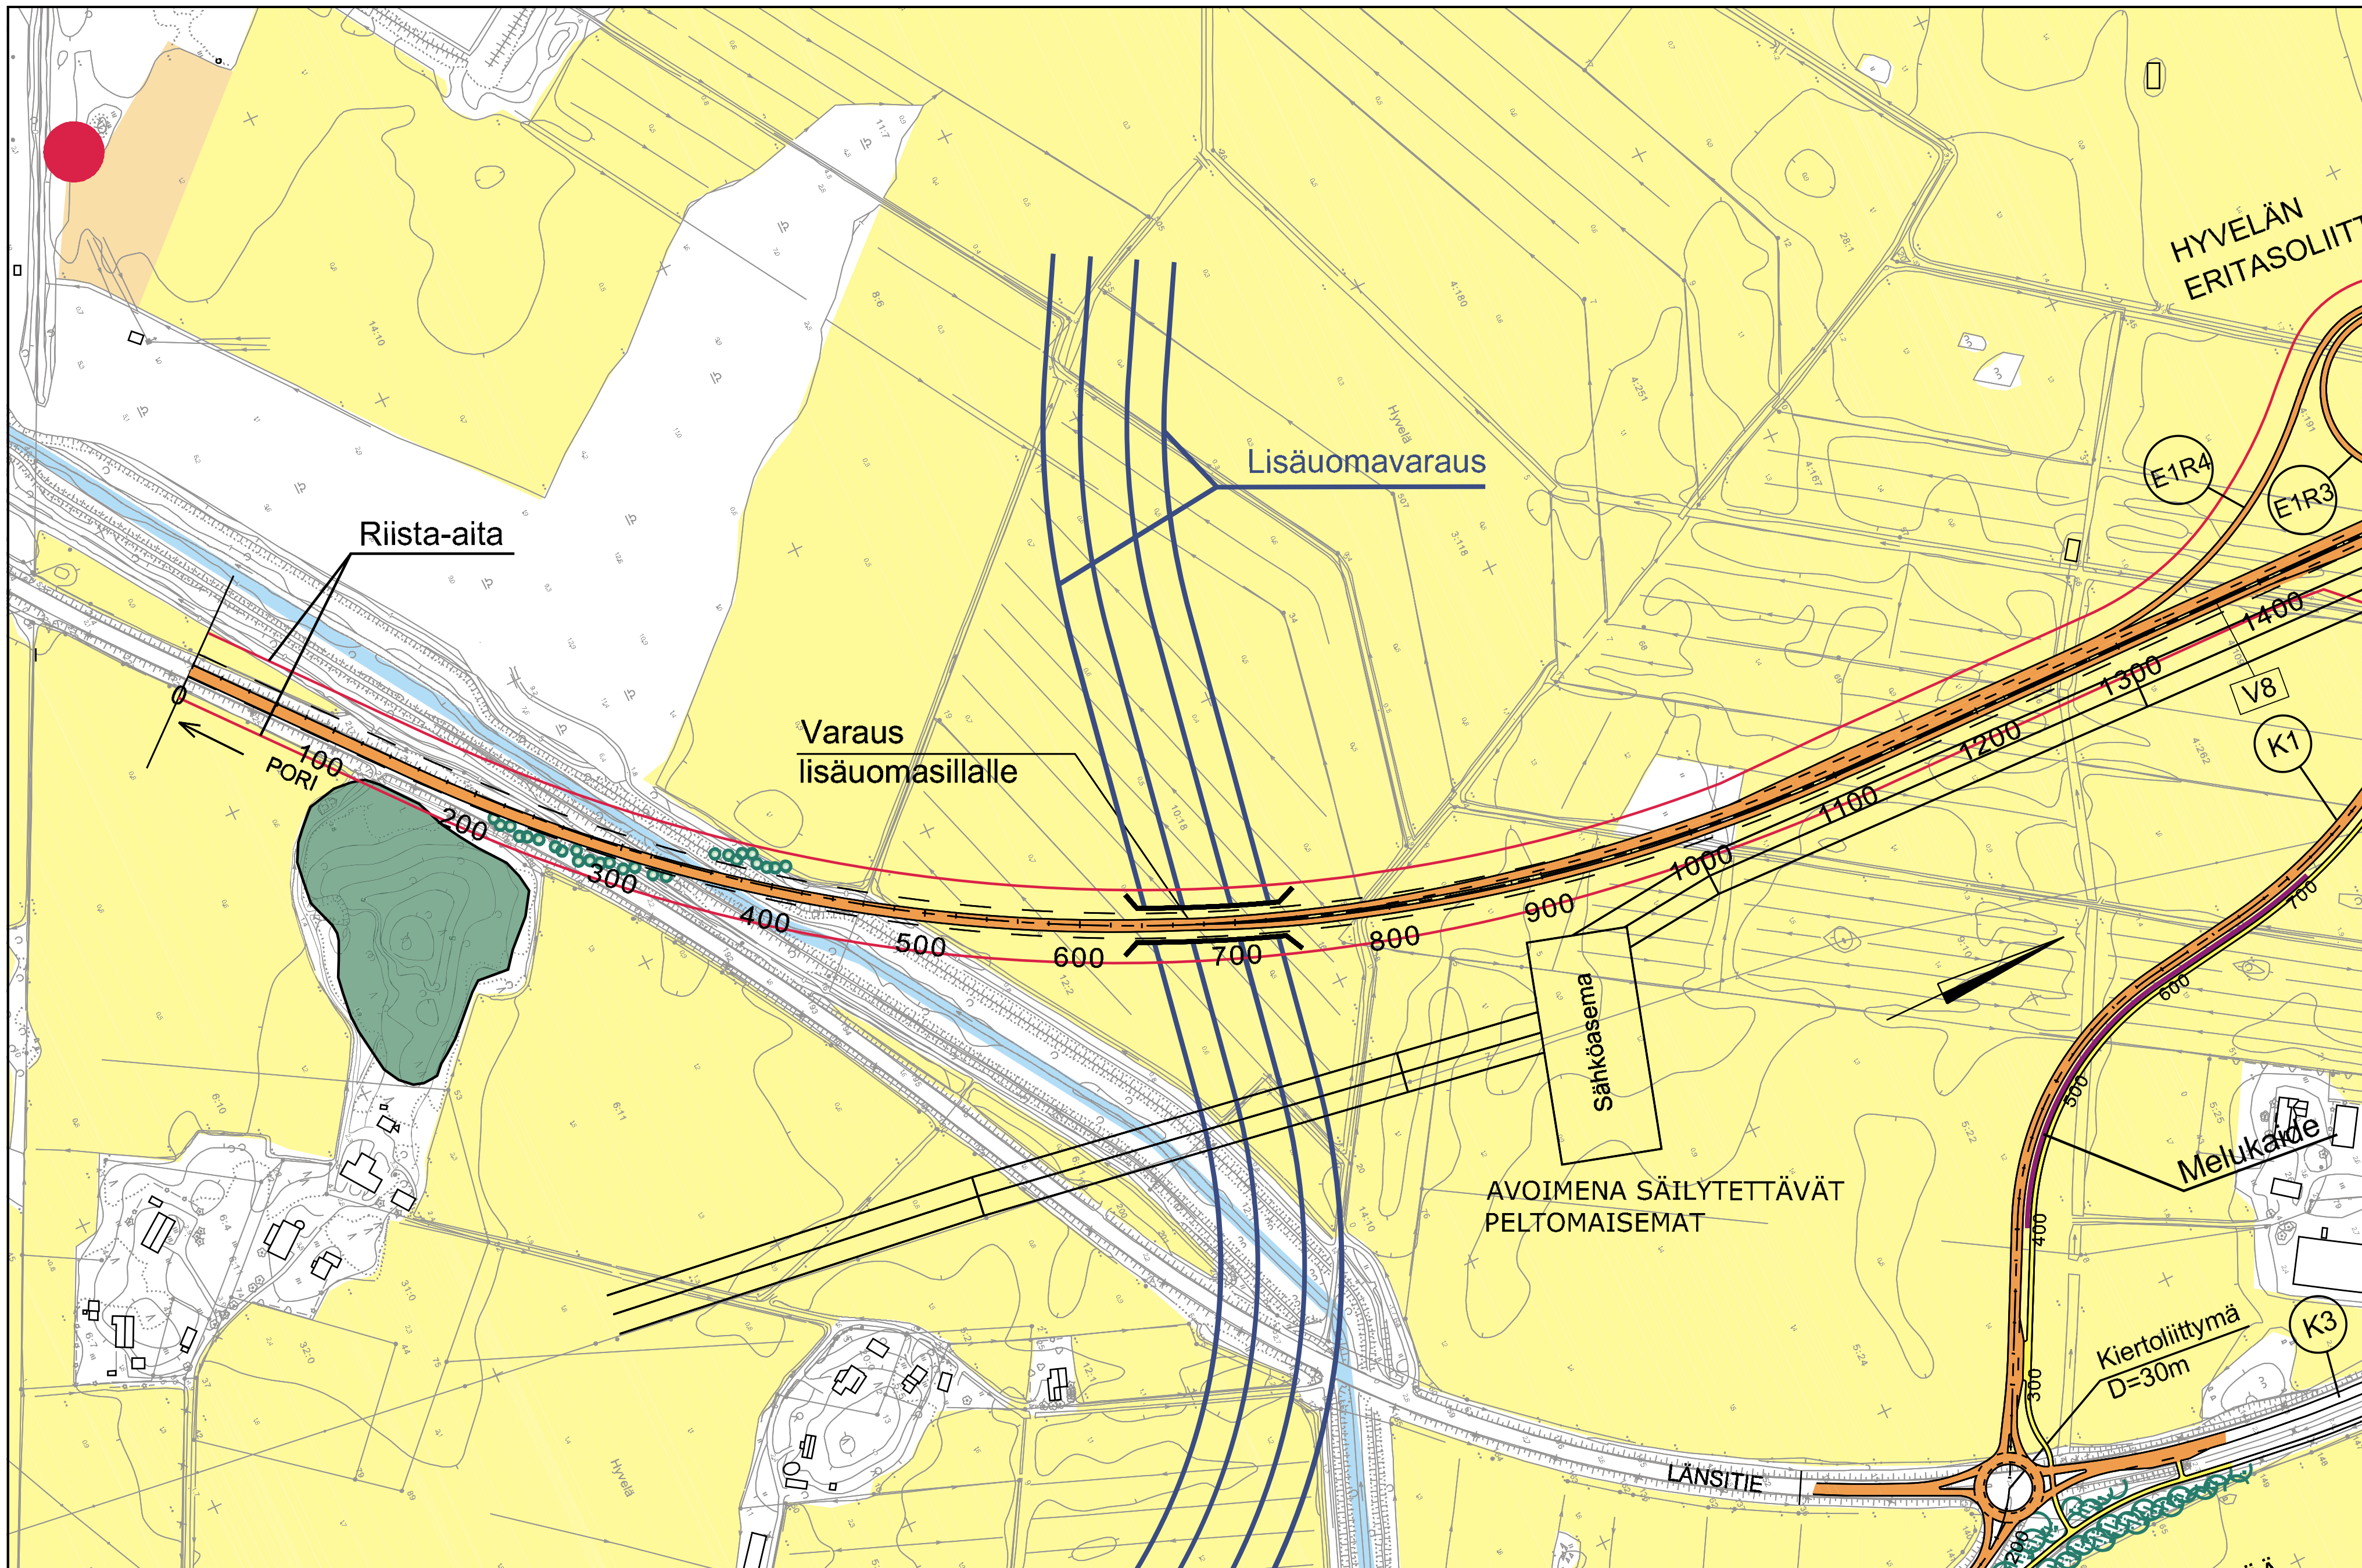

Merkintöjen selitykset:

Valtakunnallinen kulttuuriympäristö

Rakennettu kulttuuriympäristö

Lepakoille soveltuvat metsiköt

Liito-oraville soveltuva elinympäristö

Liito-oravan elinympäristö

Liito-oravan papanahavainto

Mahdolliset liito-oravan pesäpuut

Liito-oravan kolopuut

Lintuhavainto

Maakuntakaava, kallioalueet

Muinaisjäännökset

Paikallisesti arvokkaat luontokohteet

Paikallisesti arvokas kohde

Perinnebiotoopit