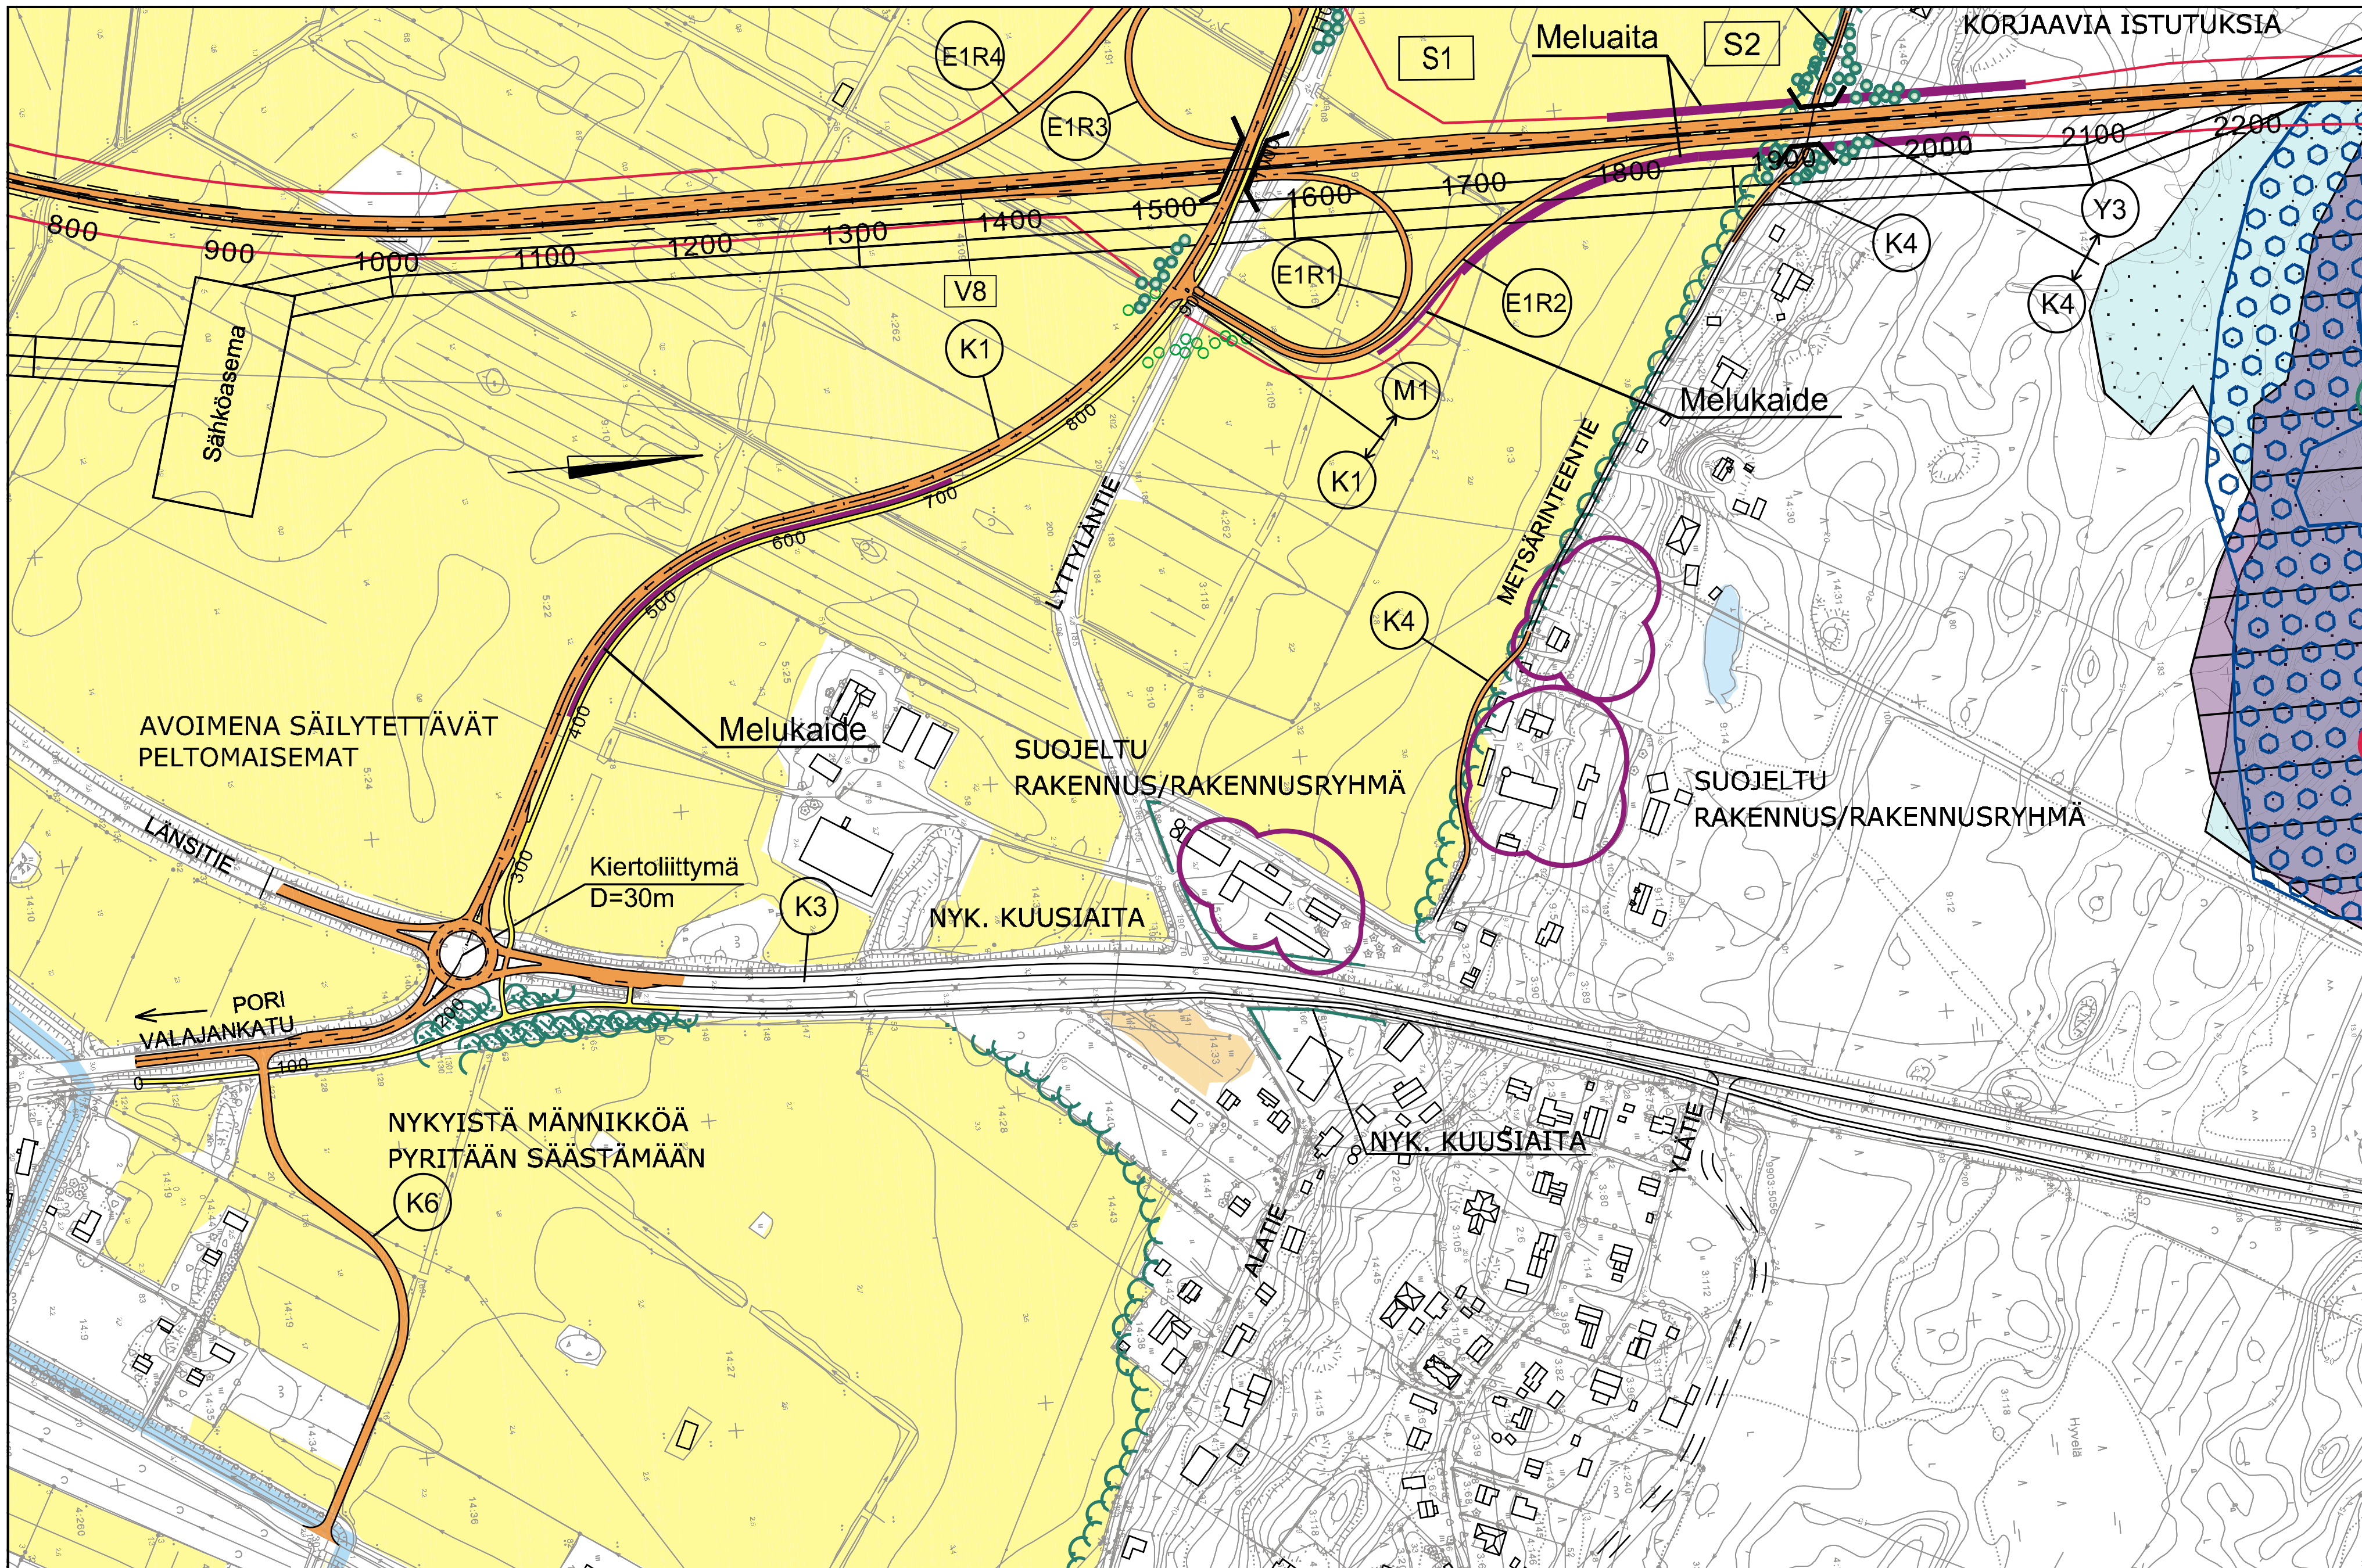

Merkintöjen selitykset:

Valtakunnallinen kulttuuriympäristö

Rakennettu kulttuuriympäristö

Lepakoille soveltuvat metsiköt

Liito-oraville soveltuva elinympäristö

Liito-oravan elinympäristö

Liito-oravan papanahavainto

Mahdolliset liito-oravan pesäpuut

Liito-oravan kolopuut

Lintuhavainto

Maakuntakaava, kallioalueet

Muinaisjäännökset

Paikallisesti arvokkaat luontokohteet

Paikallisesti arvokas kohde

Perinnebiotoopit