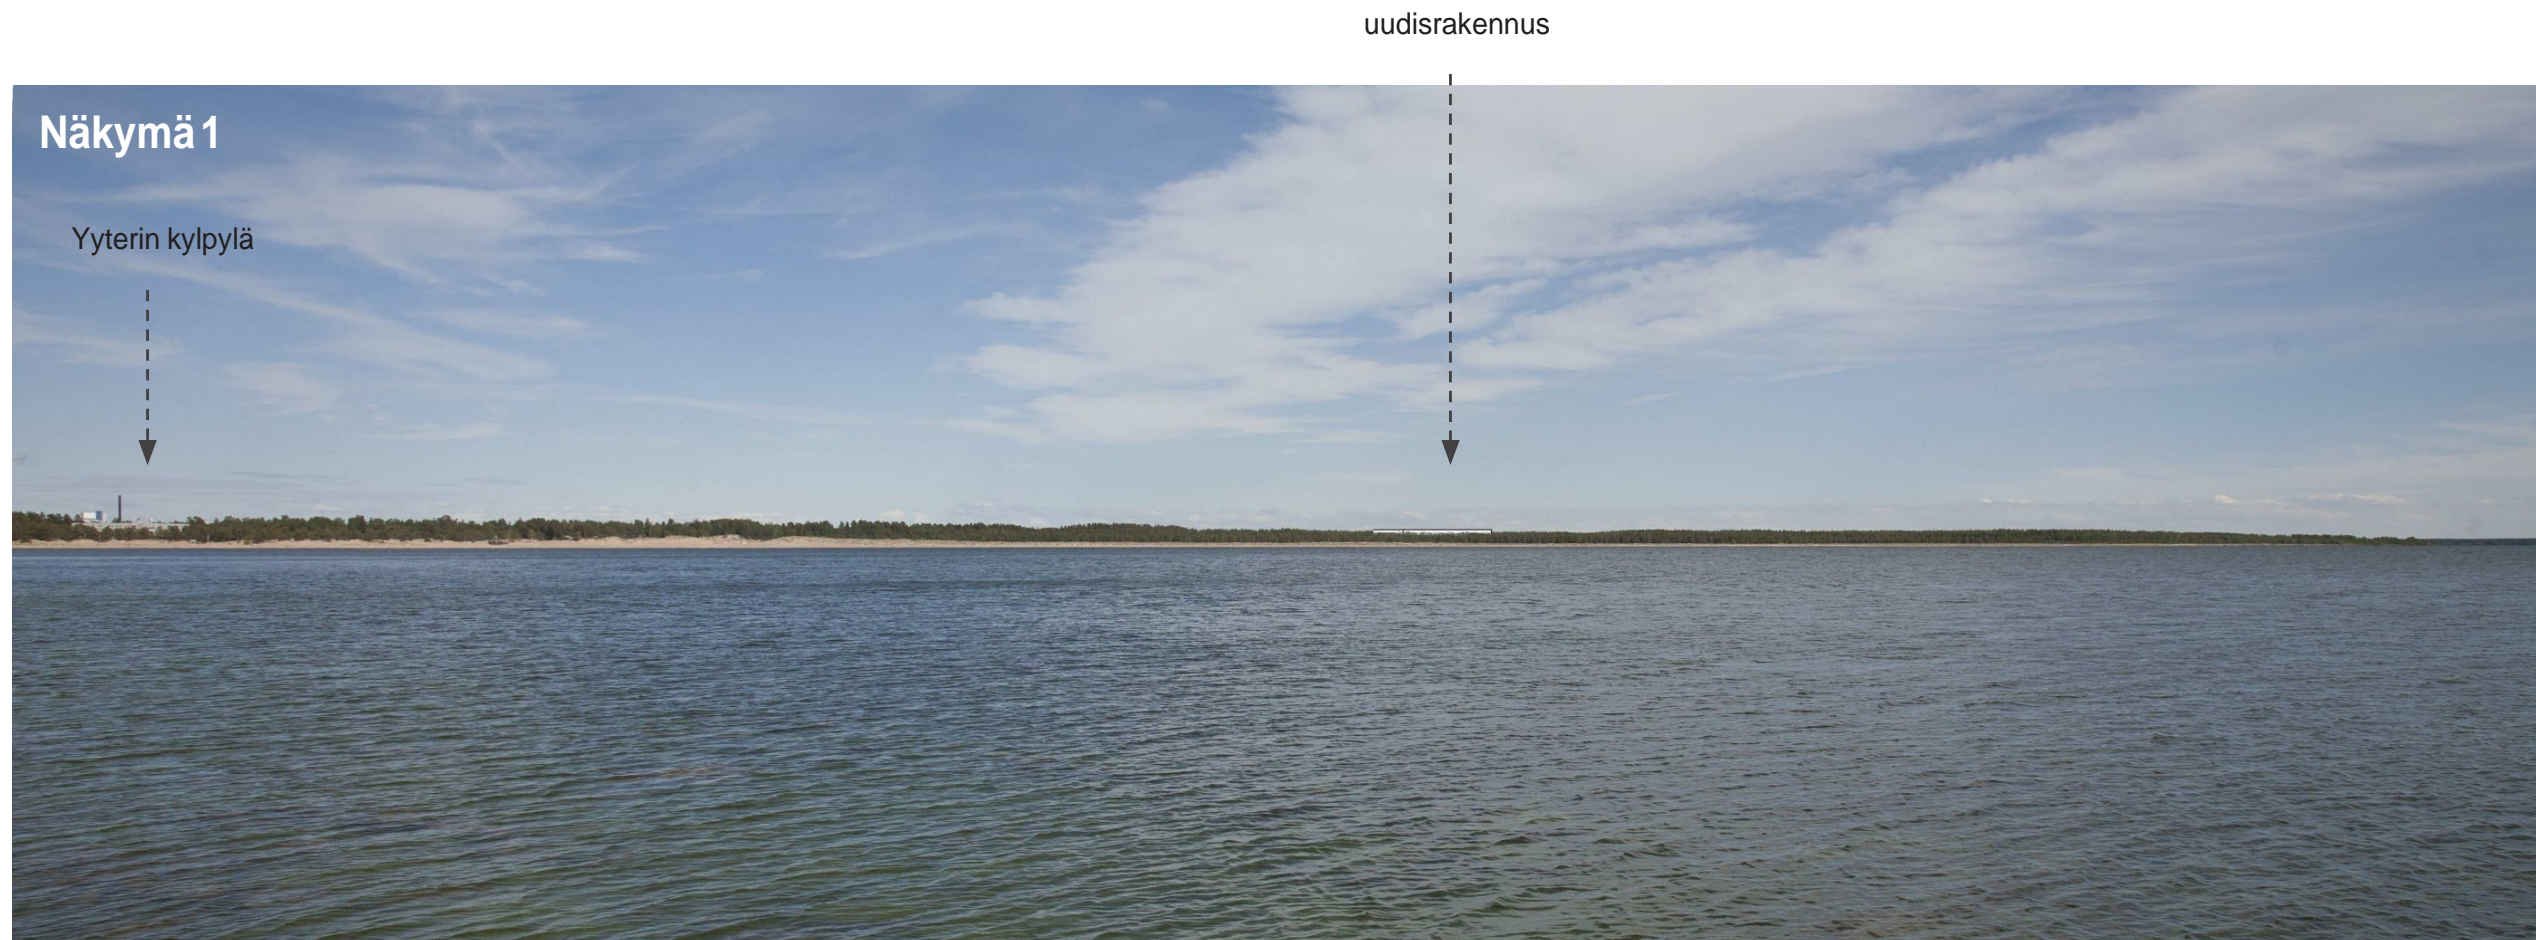

VALOKUVASOVITE - NÄKYMÄ 1

- uudisrakennus (kuuden kerroksen korkuinen osa) erottuu jonkin verran puuston lomasta
- Yyterin kylpylä erottuu jonkin verran vasemmalla kuvassa
- taustalla oleva teollisuusrakennus ja piippu erottuvat melko selkeästi maisemasta