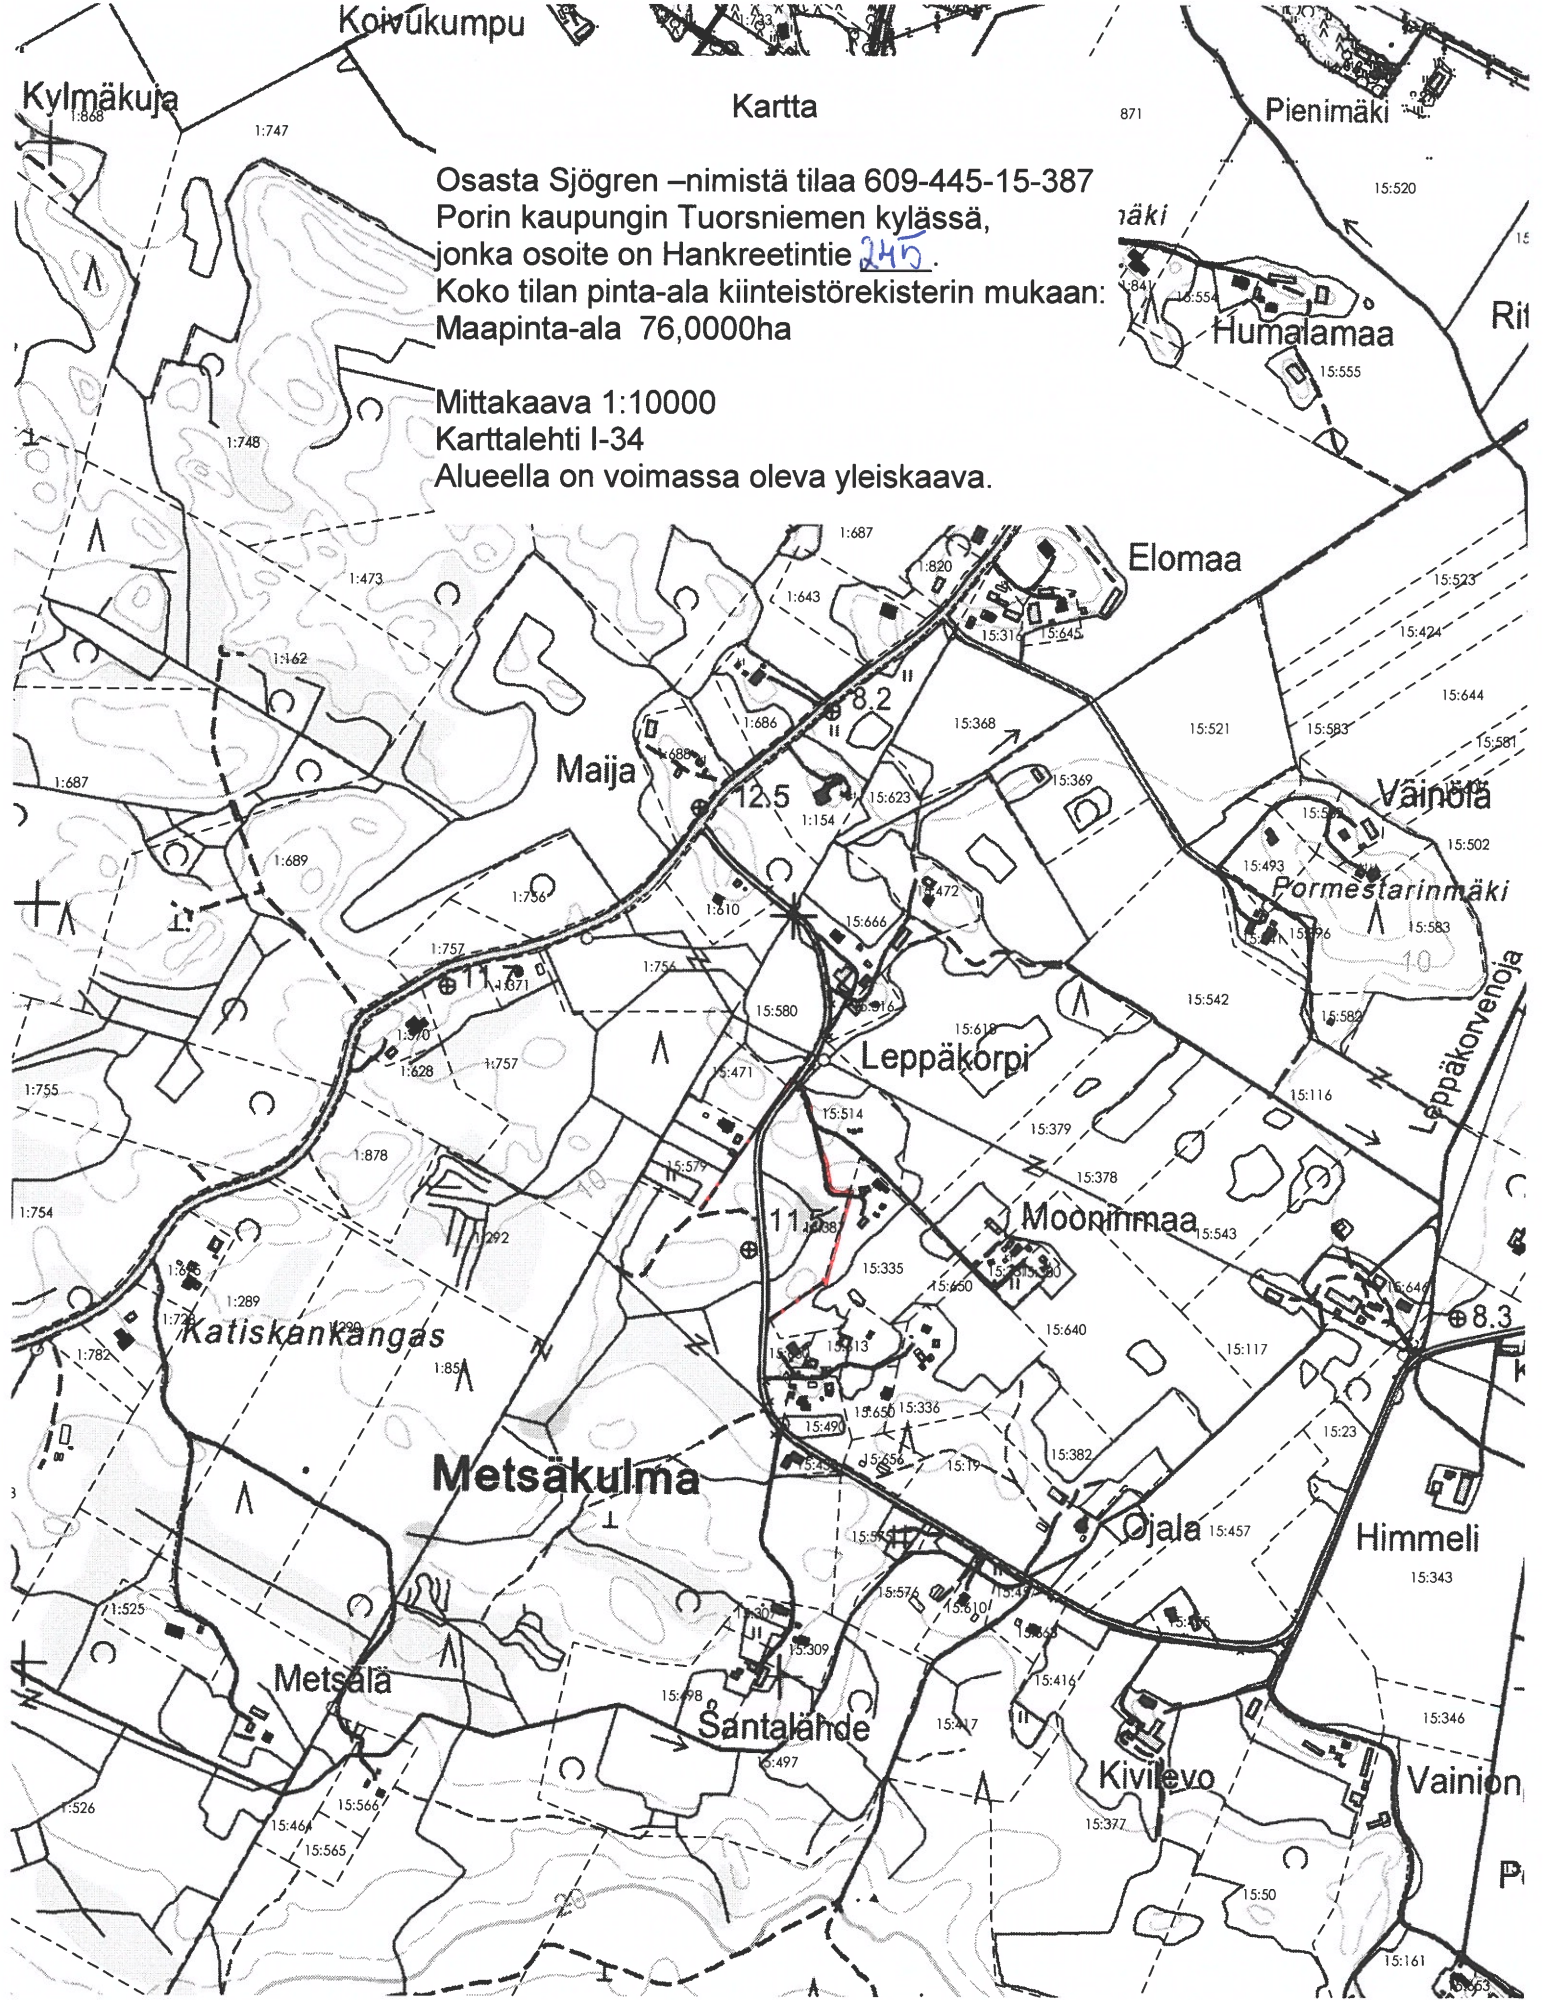

Koivukumpu

Kartta

Osasta Sjögren -nimistä tilaa 609-445-15-387  
Porin kaupungin Tuorsniemen kylässä,  
jonka osoite on Hankreetintie 245.  
Koko tilan pinta-ala kiinteistörekisterin mukaan:  
Maapinta-ala 76,0000ha

Mittakaava 1:10000  
Karttalehti I-34  
Alueella on voimassa oleva yleiskaava.

Til. N:o 3477110

Kinnunen Olga ja Ester-Maria

Lun.: 30 €

Kaupunkimittaus / Porin kaupunki

19 päivänä 5 kuuta 20 15

Kiinteistöinsinööri [Signature]