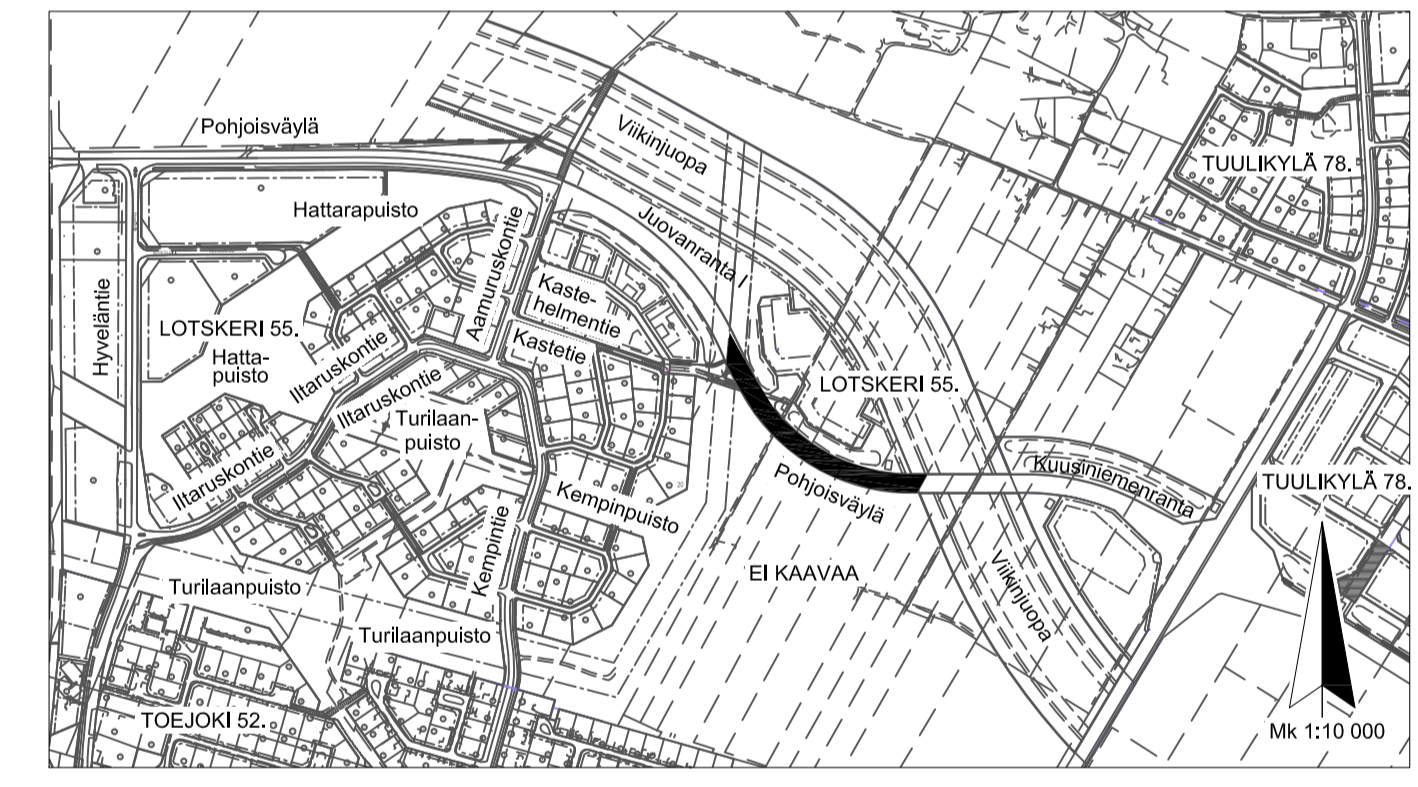

EI ASEMAKAAVAA

LOTSKERI 55.

ASEMAPIIRUSTUKSET IN/IJ 13 XXX, 13 XXX  
 PITUUS- JA TYYPPIPOIKKILEIKKAUKSET 13 XXX, 13 XXX  
 13 XXX JA 13 XXX  
 PAALUTUSMITAT R-ASEMALLA

TYÖMAAN TYÖNJOHTO ON VELVOLLINEN HANKKIMAAN TIEDOT KAAPELIEN JA JOHTIMIEN SIJAINNISTA	
KÄSIT	28.4.2021
SUUN	21.4.2021
TARK	
HYV	
VAHV	
ETRS-GK22 N2000	MITTAKAAVA 1:500, 1:10 000
	PIIRINUMERO IN / IJ 13 XXX