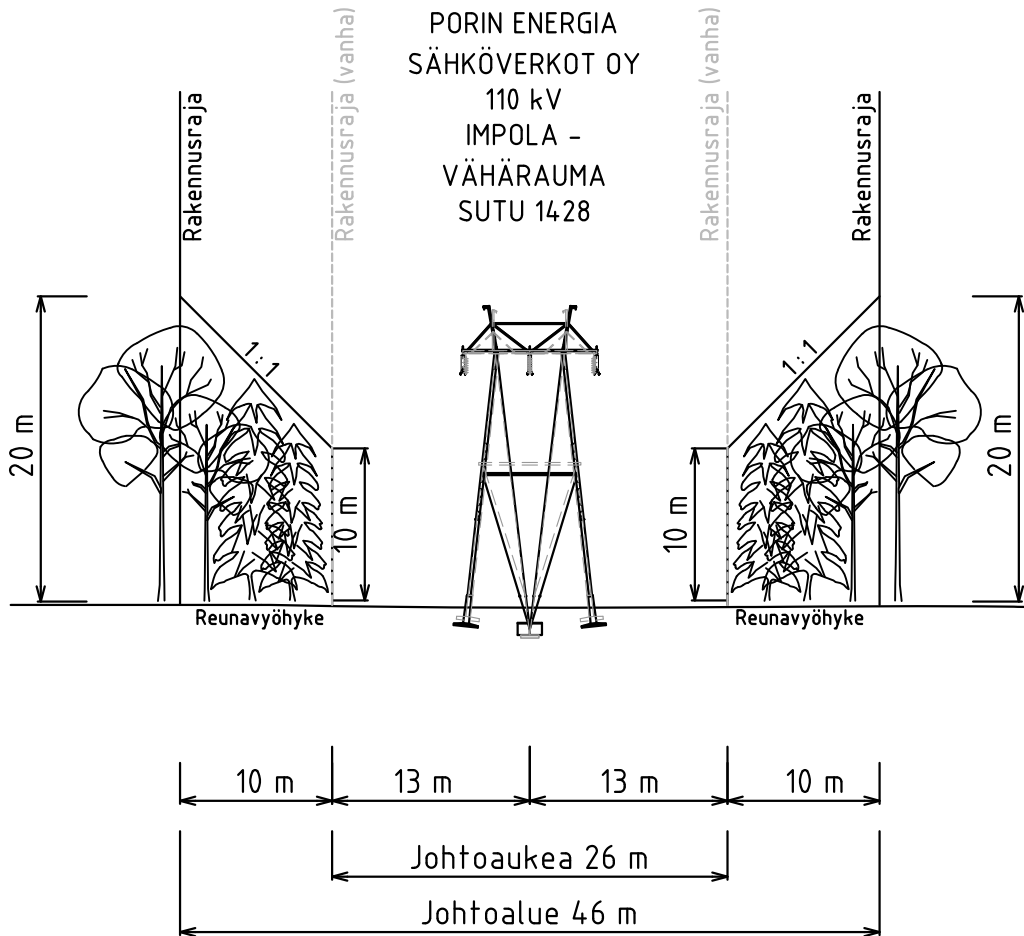

Checked by/date

Approved by/date

Scale

Level

Size

A4

Sheet/Sheets

1(2)

Document code

Revision

M0

PORIN ENERGIA
SÄHKÖVERKOT OY
110 kV
IMPOLA -
VÄHÄRAUMA
SUTU 1428

Rev.	Date	No.	Description	Dr	Ch	App
Title IMPOLA - VÄHÄRAUMA 110 kV JOHTOALUE				Designer/date TLT-B		
				Drawn by/date PKO 8.10.2021		
				Checked by/date 		
				Approved by/date 		
Scale	Level	Size A4	Sheet/Sheets 2(2)	Document code		Revision MO