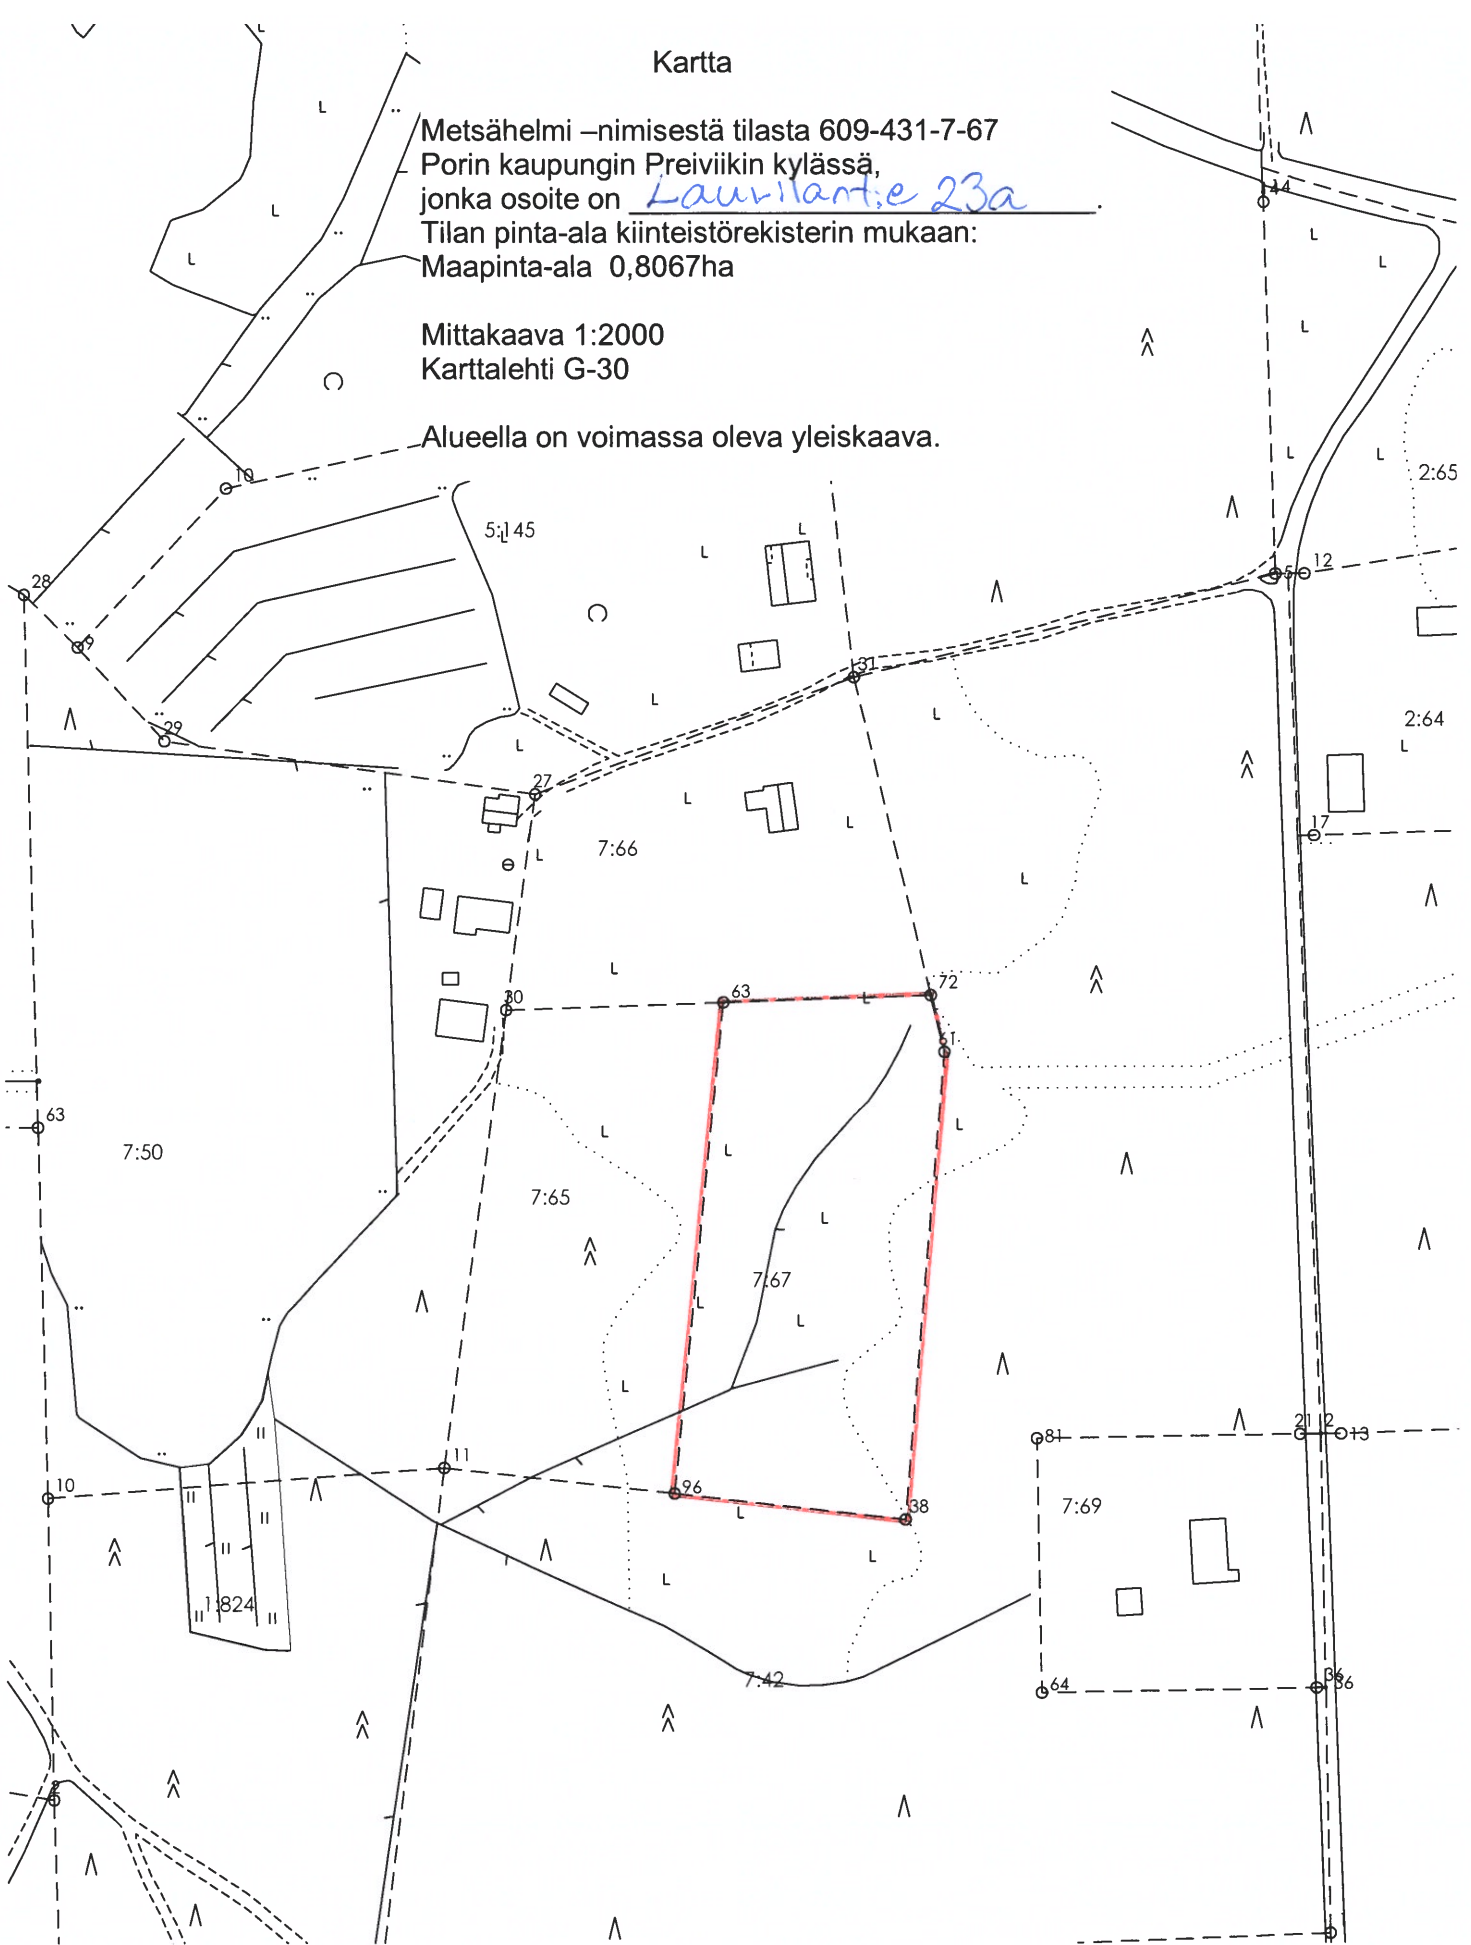

Kartta

Metsähelmi -nimisestä tilasta 609-431-7-67

Porin kaupungin Preiviikin kylässä,
jonka osoite on Laurilantie 23a

Tilan pinta-ala kiinteistörekisterin mukaan:

Maapinta-ala 0,8067ha

Mittakaava 1:2000

Karttalehti G-30

Alueella on voimassa oleva yleiskaava.

Til. N:o 3331118

Lusitalo Sari

Lun.: 30€

Kaupunkimittaus / Porin kaupunki

30 päivänä 11 kuuta 2018

Kiinteistöinsinööri

Teemu Salonen
Teemu Salonen