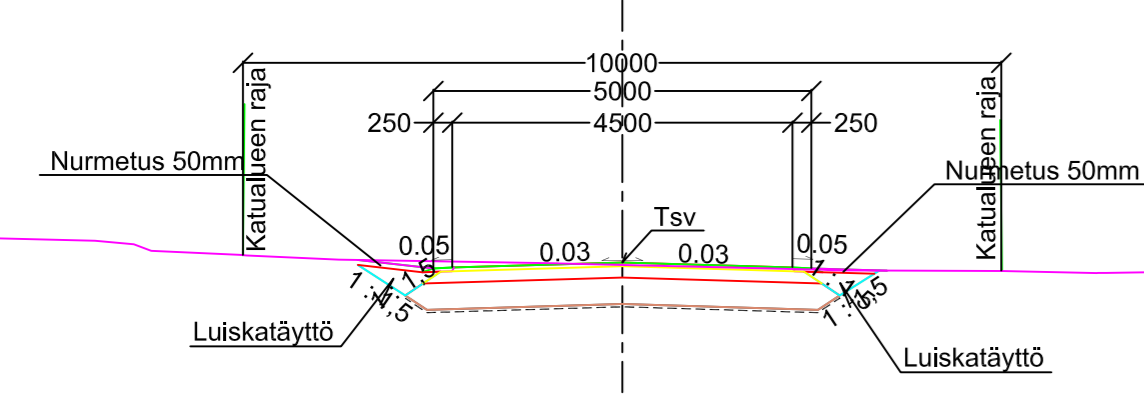

LUOTEeseen

POIKKILEIKKAUS 1:100
PLV. 1.91-52

RAKENNEKERROKSET KATULUOKKA 5:
50 MM KULUTUSKERROS AB 16/120
150 MM KANTAVA KERROS, MURSKE 0-50MM
350 MM JAKAVA KERROS, MURSKE 0-90MM
SUODATINKANGAS N3
550 MM YHT.

KAAKKOON

POIKKILEIKKAUS 1:100
PLV. 2.11-55

RAKENNEKERROKSET KATULUOKKA 5:
50 MM KULUTUSKERROS AB 16/120
150 MM KANTAVA KERROS, MURSKE 0-50MM
350 MM JAKAVA KERROS, MURSKE 0-90MM
SUODATINKANGAS N3
550 MM YHT.