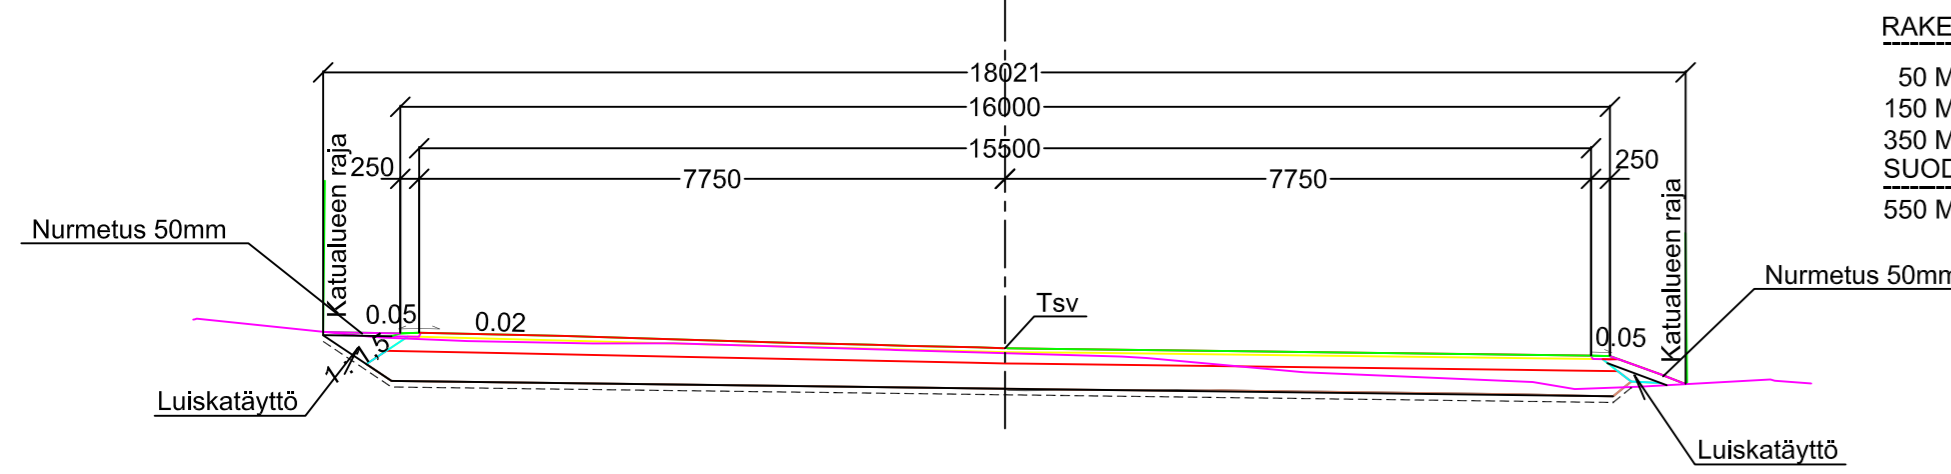

POIKKILEIKKAUS 1:100
PLV. 52-120.28

RAKENNEKERROKSET KATULUOKKA 5:
50 MM KULUTUSKERROS AB 16/120
150 MM KANTAVA KERROS, MURSKE 0-50MM
350 MM JAKAVA KERROS, MURSKE 0-90MM
SUODATINKANGAS N3
550 MM YHT.