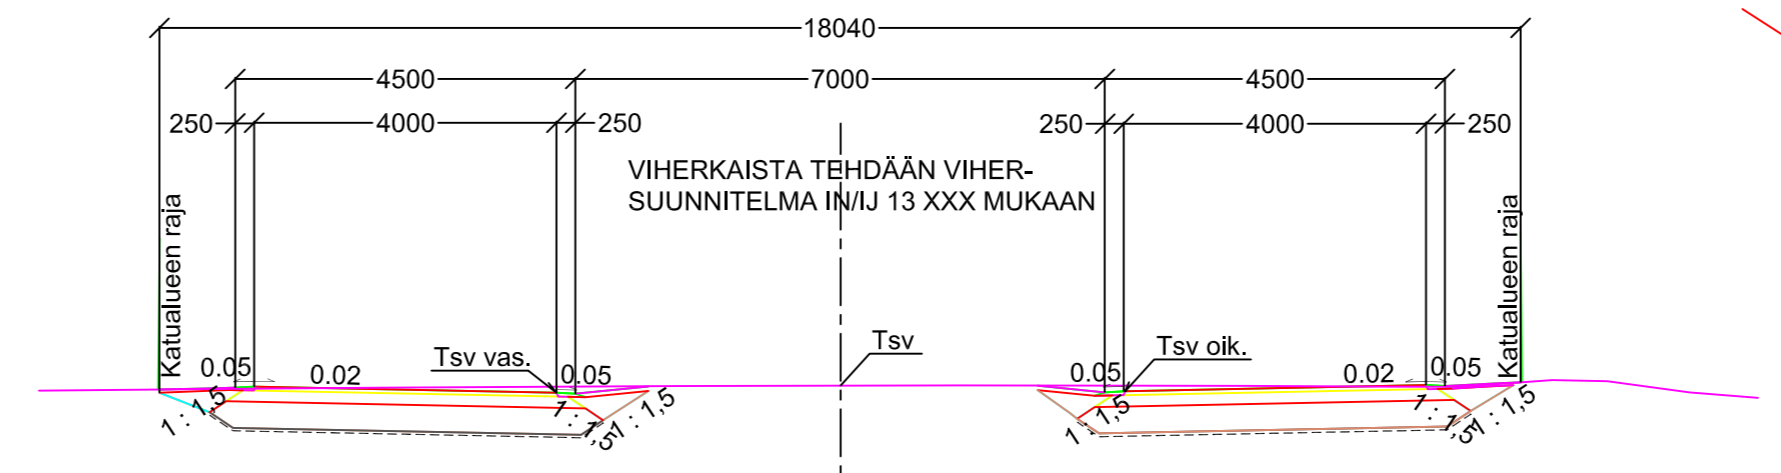

POIKKILEIKKAUS 1:100
PLV. 55-86

RAKENNEKERROKSET KATULUOKKA 5:
50 MM KULUTUSKERROS AB 16/120
150 MM KANTAVA KERROS, MURSKE 0-50MM
350 MM JAKAVA KERROS, MURSKE 0-90MM
SUODATINKANGAS N3
550 MM YHT.

RAKENNEKERROKSET KATULUOKKA 5:
50 MM KULUTUSKERROS AB 16/120
150 MM KANTAVA KERROS, MURSKE 0-50MM
350 MM JAKAVA KERROS, MURSKE 0-90MM
SUODATINKANGAS N3
550 MM YHT.