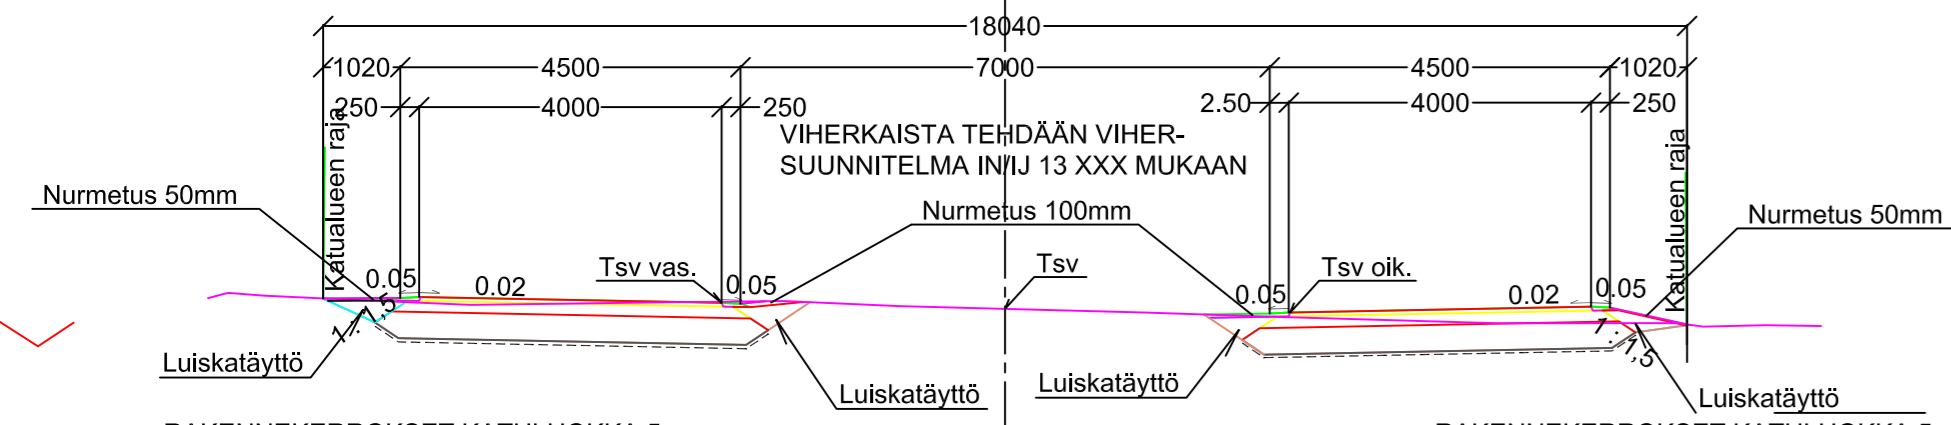

POIKKILEIKKAUS 1:100
PLV. 52-120.28

RAKENNEKERROKSET KATULUOKKA 5:
50 MM KULUTUSKERROS AB 16/120
150 MM KANTAVA KERROS, MURSKE 0-50MM
350 MM JAKAVA KERROS, MURSKE 0-90MM
SUODATINKANGAS N3
550 MM YHT.

RAKENNEKERROKSET KATULUOKKA 5:
50 MM KULUTUSKERROS AB 16/120
150 MM KANTAVA KERROS, MURSKE 0-50MM
350 MM JAKAVA KERROS, MURSKE 0-90MM
SUODATINKANGAS N3
550 MM YHT.