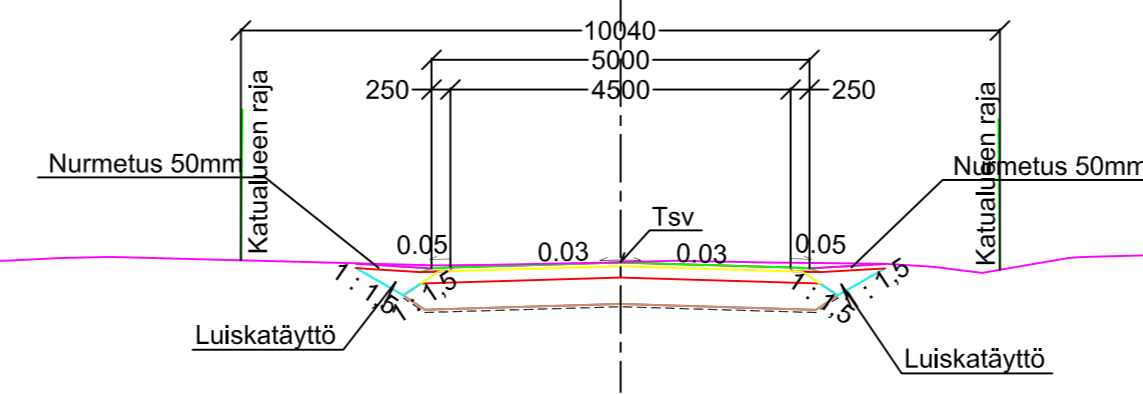

LUOTEeseen

POIKKILEIKKAUS 1:100
PLV. 1.91-52

RAKENNEKERROKSET KATULUOKKA 5:
50 MM KULUTUSKERROS AB 16/120
150 MM KANTAVA KERROS, MURSKE 0-50MM
350 MM JAKAVA KERROS, MURSKE 0-90MM
SUODATINKANGAS N3
550 MM YHT.

KAAKKOON

POIKKILEIKKAUS 1:100
PLV. 2.11-55

RAKENNEKERROKSET KATULUOKKA 5:
50 MM KULUTUSKERROS AB 16/120
150 MM KANTAVA KERROS, MURSKE 0-50MM
350 MM JAKAVA KERROS, MURSKE 0-90MM
SUODATINKANGAS N3
550 MM YHT.