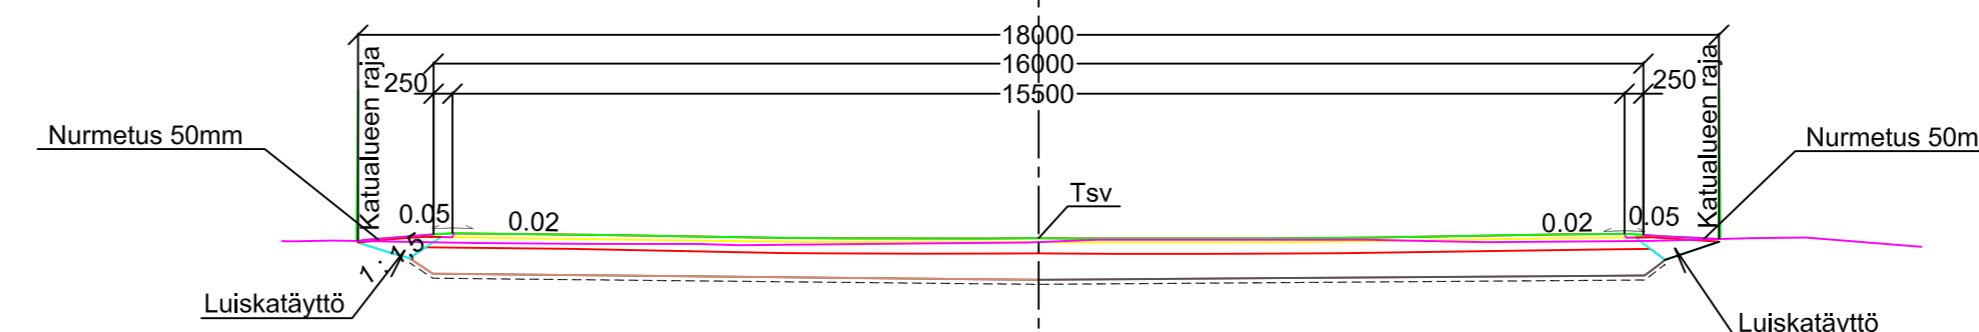

POIKKILEIKKAUS 1:100
PLV. 86-90.19

RAKENNEKERROKSET KATULUOKKA 5:
50 MM KULUTUSKERROS AB 16/120
150 MM KANTAVA KERROS, MURSKE 0-50MM
350 MM JAKAVA KERROS, MURSKE 0-90MM
SUODATINKANGAS N3
550 MM YHT.

ASEMPIIRUSTUS IN/IJ 13 XXX
KUIVATUSKARTTA IN/IJ 13 XXX
PITUUSLEIKKAUKSET IN/IJ 13 XXX JA 13 XXX
PAALUTUS R-asmalla

		TYÖMAAN TYÖNJOHTO ON VELVOLLINEN HANKKIMAAN TIEDOT KAAPELIEN JA JOHTIMIEN SIJAINNISTA
kÄSIT	30.4.2021	PORIN KAUPUNKI
SUUN	30.4.2021	TEKNINEN TOIMIALA
TARK		INFRA YKSIKKÖ / INFRAJOHTAMINEN
TARK		KANTTORINTIE LUOTEeseen AAPONTIESTÄ
HYV		KANTTORINTIE KAAKKOON AAPONTIESTÄ
VAHV		TYYPPIPOIKKILEIKKAUKSET
ETRS-GK22 N2000	MITTAKAAVA 1:100	PIIR N:O IN / IJ 13 XXX